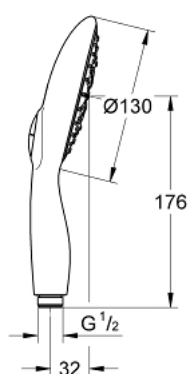

27 672 DA0 POWER&SOUL 130 РЪЧЕН ДУШ С 4+ СТРУИ

PRODUCT DESCRIPTION

- Colour: warm sunset
- видове струи: GROHE Rain O², Rain, Bokoma Spray, Jet
- GROHE DreamSpray перфектна струя
- GROHE One-click showering избор на струя чрез натискане на бутон
- GROHE LongLife finish
- GROHE SpeedClean - система против натрупване на варовик
- Inner WaterGuide - изолирано покритие
- Универсална система за монтаж, подходяща за всички стандартни шлаухове
- подходящ за проточен бойлер
- Минимално налягане 1 bar.

Pure Freude
an Wasser

27 672 DA0 POWER&SOUL 130 РЪЧЕН ДУШ С 4+ СТРУИ

SPARE PARTS, март 2015 – now

1: Филтър (Spare part-nr. 0700200M)