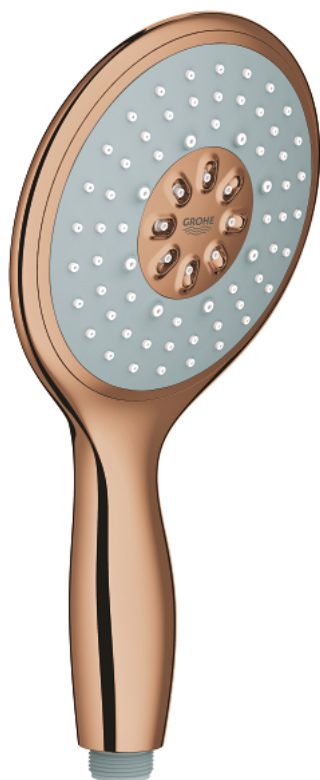

27 672 DA0 POWER&SOUL 130 РЪЧЕН ДУШ С 4+ СТРУИ

PRODUCT DESCRIPTION

- Colour: warm sunset
- видове струи: GROHE Rain O², Rain, Bokoma Spray, Jet
- GROHE DreamSpray перфектна струя
- GROHE One-click showering избор на струя чрез натискане на бутон
- GROHE LongLife finish
- GROHE SpeedClean - система против натрупване на варовик
- Inner WaterGuide - изолирано покритие
- Универсална система за монтаж, подходяща за всички стандартни шлаухове
- подходящ за проточен бойлер
- Минимално налягане 1 bar.

Pure Freude
an Wasser

27 672 DA0 POWER&SOUL 130 РЪЧЕН ДУШ С 4+ СТРУИ

SPARE PARTS, март 2015 – now

1: Филтър (Spare part-nr. 0700200M)