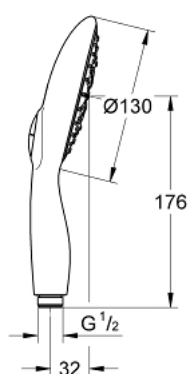

## 27 672 GL0 POWER&SOUL 130 РЪЧЕН ДУШ С 4+ СТРУИ

## 27 672 GL0 POWER&SOUL 130 РЪЧЕН ДУШ С 4+ СТРУИ

SPARE PARTS, март 2015 – now

1: Филтър (Spare part-nr. 0700200M)