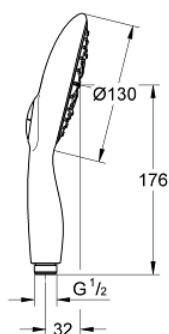

27 672 MW0 POWER&SOUL 130 РЪЧЕН ДУШ С 4+ СТРУИ

PRODUCT DESCRIPTION

- Colour: хром/sheer marble
- видове струи: GROHE Rain O², Rain, Vokoma Spray, Jet
- GROHE DreamSpray перфектна струя
- GROHE One-click showeringизбор на струя чрез натискане на бутон
- GROHE LongLife хромирано покритие
- GROHE SpeedClean - система против натрупване на варовик
- Inner WaterGuide - изолирано покритие
- подходящ за проточен бойлер
- Универсална система за монтаж, подходяща за всички стандартни шлаухове
- Минимално налягане 1 bar.

Pure Freude
an Wasser

27 672 MW0 POWER&SOUL 130 РЪЧЕН ДУШ С 4+ СТРУИ

SPARE PARTS, ноември 2012 – now

1: Филтър (Spare part-nr. 0700200M)