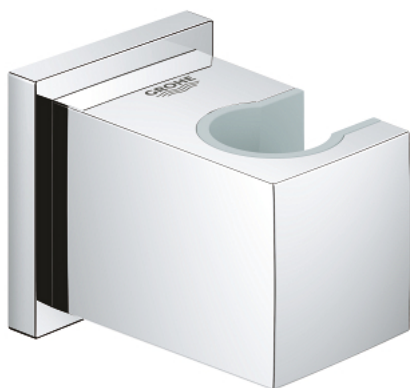

27 693 000 **EUPHORIA CUBE** СТЕННО ОКАЧВАНЕ ЗА ДУШ

**PRODUCT DESCRIPTION**

- Colour: хром
- нерегулируемо
- GROHE LongLife хромирано покритие