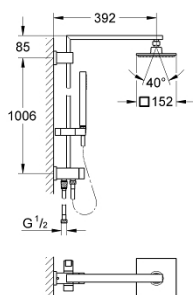

27 696 00F EUPHORIA CUBE SYSTEM 150 ДУШ СИСТЕМА ЗА СТЕНЕН МОНТАЖ

PRODUCT DESCRIPTION

- Colour: хром
- Състои се от:
 - Рамо за душ глава
 - Издаденост 400 mm
 - Превключвател за стационарни ръчен душ
 - Душ глава Euphoria Cube 152 mm x 152 mm
 - Струя Rain
 - Със сферично закрепване, завъртане на $\pm 20^\circ$
 - Ръчен душ Euphoria Cube Stick
 - Регулируем елемент
 - Шлаух за душ Silverflex 1750 mm 1/2" x 1/2" (28 388 000)
 - Шлаух Silverflex 800 mm
- Водоподаване чрез 1/2" резба на металния шлаух за душ към арматурата
- 7,6 l/мин дебитен ограничител
- GROHE DreamSpray перфектна струя
- GROHE LongLife хромирано покритие
- GROHE SpeedClean - система против натрупване на варовик
- TwistStop функция против усукване
- Подходящ за проточен бойлер от 18 kW/h
- Минимално налягане 1 bar.

27 696 00F EUPHORIA CUBE SYSTEM 150 ДУШ СИСТЕМА ЗА СТЕНЕН МОНТАЖ

SPARE PARTS, октомври 2018 – now

- 1: Уплътнение Ø18,5 x Ø12 x 2 (Spare part-nr. 0138900M)
- 2: Филтър (Spare part-nr. 0676800M)
- 3: Филтър (Spare part-nr. 0700200M)
- 4: Регулируем елемент (Spare part-nr. 48180000)
- 5: Replacement kit for rotary valve (Spare part-nr. 45915000)
- 6: Възвратен клапан (Spare part-nr. 08565000)
- 7: Подложна шайба (Spare part-nr. 27933000)*