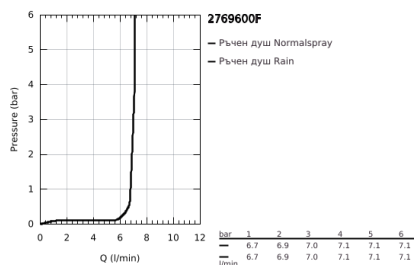

27 696 00F EUPHORIA CUBE SYSTEM 150 ДУШ СИСТЕМА ЗА СТЕНЕН МОНТАЖ

PRODUCT DESCRIPTION

- Colour: хром
- Състои се от:
 - Рамо за душ глава
 - Издаденост 400 mm
 - Превключвател за стационарни ръчен душ
 - Душ глава Euphoria Cube 152 mm x 152 mm
 - Струя Rain
 - Със сферично закрепване, завъртане на $\pm 20^\circ$
 - Ръчен душ Euphoria Cube Stick
 - Регулируем елемент
 - Шлаух за душ Silverflex 1750 mm 1/2" x 1/2" (28 388 000)
 - Шлаух Silverflex 800 mm
- Водоподаване чрез 1/2" резба на металния шлаух за душ към арматурата
- 7,6 l/мин дебитен ограничител
- GROHE DreamSpray перфектна струя
- GROHE LongLife хромирано покритие
- GROHE SpeedClean - система против натрупване на варовик
- TwistStop функция против усукване
- Подходящ за проточен бойлер от 18 kW/h
- Минимално налягане 1 bar.