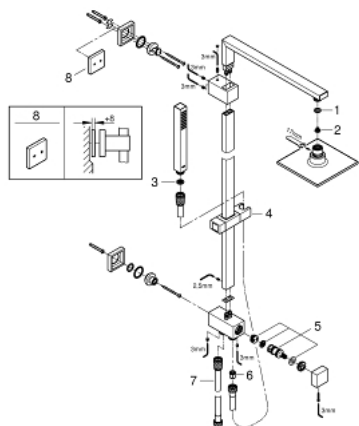

27 696 00F EUPHORIA CUBE SYSTEM 150 ДУШ СИСТЕМА ЗА СТЕНЕН МОНТАЖ

PRODUCT DESCRIPTION

- Colour: хром
- Състои се от:
 - Рамо за душ глава
 - Издаденост 400 mm
 - Превключвател за стационарни ръчен душ
 - Душ глава Euphoria Cube 152 mm x 152 mm
 - Струя Rain
 - Със сферично закрепване, завъртане на $\pm 20^\circ$
 - Ръчен душ Euphoria Cube Stick
 - Регулируем елемент
 - Шлаух за душ Silverflex 1750 mm 1/2" x 1/2" (28 388 000)
 - Шлаух Silverflex 800 mm
- Водоподаване чрез 1/2" резба на металния шлаух за душ към арматурата
- 7,6 l/мин дебитен ограничител
- GROHE DreamSpray перфектна струя
- GROHE LongLife хромирано покритие
- GROHE SpeedClean - система против натрупване на варовик
- TwistStop функция против усукване
- Подходящ за проточен бойлер от 18 kW/h
- Минимално налягане 1 bar.

27 696 00F EUPHORIA CUBE SYSTEM 150 ДУШ СИСТЕМА ЗА СТЕНЕН МОНТАЖ

SPARE PARTS, октомври 2018 – now

- 1: Уплътнение Ø18,5 x Ø12 x 2 (Spare part-nr. 0138900M)
- 2: Филтър (Spare part-nr. 0676800M)
- 3: Филтър (Spare part-nr. 0700200M)
- 4: Регулируем елемент (Spare part-nr. 48180000)
- 5: Replacement kit for rotary valve (Spare part-nr. 45915000)
- 6: Възвратен клапан (Spare part-nr. 08565000)
- 7: Подложна шайба (Spare part-nr. 27933000)*