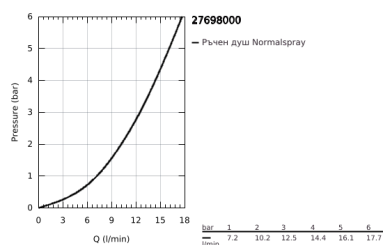

### PRODUCT DESCRIPTION

- Colour: хром
- maximum flow rate (at 3 bar): 15 l/min
- GROHE DreamSpray перфектна струя
- GROHE LongLife хромирано покритие
- GROHE SpeedClean - система против натрупване на варовик
- Inner WaterGuide - изолирано покритие
- подходящ за проточен бойлер