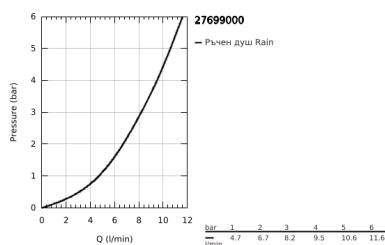

27 699 000 EUPHORIA CUBE STICK РЪЧЕН ДУШ С 1 СТРУЯ

PRODUCT DESCRIPTION

- Colour: хром
- Струя: Нормална
- maximum flow rate (at 3 bar): 8.2 l/min
- GROHE EcoJoy - технология за намаляване разхода на вода
- GROHE DreamSpray перфектна струя
- GROHE LongLife хромирано покритие
- GROHE SpeedClean - система против натрупване на варовик
- Inner WaterGuide - изолирано покритие
- Универсална система за монтаж, подходяща за всички стандартни шлаухове
- подходящ за проточен бойлер
- Минимално налягане 1 bar.