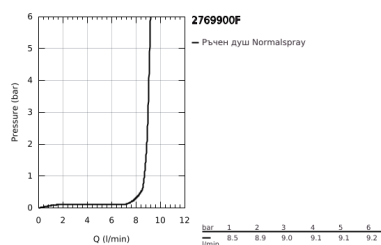

### PRODUCT DESCRIPTION

- Colour: хром
- Струя: Нормална
- GROHE EcoJoy 7,6 л/мин дебитен ограничител
- GROHE DreamSpray перфектна струя
- GROHE LongLife хромирано покритие
- GROHE SpeedClean - система против натрупване на варовик
- Inner WaterGuide - изолирано покритие
- Универсална система за монтаж, подходяща за всички стандартни шлангове
- подходящ за проточен бойлер
- Минимално налягане 1 bar.