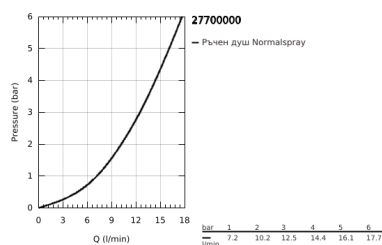

27 700 000 EUPHORIA CUBE STICK ДУШ ГАРНИТУРА С ТРЪБНО ОКАЧВАНЕ

PRODUCT DESCRIPTION

- Colour: хром
- Състои се от:
 - Ръчен душ (27 689 000)
 - Струя: Нормална
- maximum flow rate (at 3 bar): 15 l/min
- Тръбно окачване 900 mm (27 841)
- Шлаух за душ Silverflex 1750 mm 1/2" x 1/2" (28 388 000)
- GROHE DreamSpray перфектна струя
- GROHE LongLife хромирано покритие
- GROHE SpeedClean - система против натрупване на варовик
- Inner WaterGuide - изолирано покритие
- TwistStop функция против усукване
- подходящ за проточен бойлер
- Минимално налягане 1 bar.