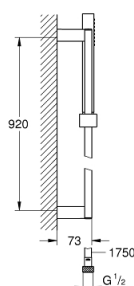

27 700 000 EUPHORIA CUBE STICK ДУШ ГАРНИТУРА С ТРЪБНО ОКАЧВАНЕ

PRODUCT DESCRIPTION

- Colour: хром
- Състои се от:
 - Ръчен душ (27 689 000)
 - Струя: Нормална
- maximum flow rate (at 3 bar): 15 l/min
- Тръбно окачване 900 mm (27 841)
- Шлаух за душ Silverflex 1750 mm 1/2" x 1/2" (28 388 000)
- GROHE DreamSpray перфектна струя
- GROHE LongLife хромирано покритие
- GROHE SpeedClean - система против натрупване на варовик
- Inner WaterGuide - изолирано покритие
- TwistStop функция против усукване
- подходящ за проточен бойлер
- Минимално налягане 1 bar.

27 700 000 EUPHORIA CUBE STICK ДУШ ГАРНИТУРА С ТРЪБНО ОКАЧВАНЕ

SPARE PARTS, декември 2010 – now

- 1: Регулируем елемент (Spare part-nr. 48180000)
- 2: Държач за тръбно окачване (Spare part-nr. 48179000)
- 3: Филтър (Spare part-nr. 0700200M)
- 4: Подложна шайба (Spare part-nr. 27845000)*