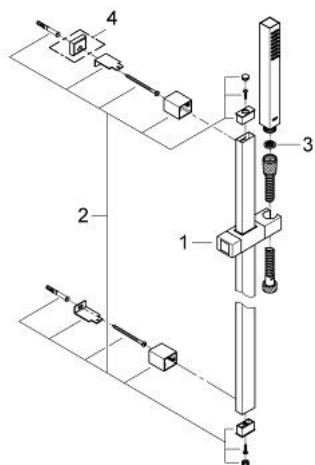

27 700 000 EUPHORIA CUBE STICK ДУШ ГАРНИТУРА С ТРЪБНО ОКАЧВАНЕ

PRODUCT DESCRIPTION

- Colour: хром
- Състои се от:
 - Ръчен душ (27 689 000)
 - Струя: Нормална
- maximum flow rate (at 3 bar): 15 l/min
- Тръбно окачване 900 mm (27 841)
- Шлаух за душ Silverflex 1750 mm 1/2" x 1/2" (28 388 000)
- GROHE DreamSpray перфектна струя
- GROHE LongLife хромирано покритие
- GROHE SpeedClean - система против натрупване на варовик
- Inner WaterGuide - изолирано покритие
- TwistStop функция против усукване
- подходящ за проточен бойлер
- Минимално налягане 1 bar.

27 700 000 EUPHORIA CUBE STICK ДУШ ГАРНИТУРА С ТРЪБНО ОКАЧВАНЕ

SPARE PARTS, декември 2010 – now

- 1: Регулируем елемент (Spare part-nr. 48180000)
- 2: Държач за тръбно окачване (Spare part-nr. 48179000)
- 3: Филтър (Spare part-nr. 0700200M)
- 4: Подложна шайба (Spare part-nr. 27845000)*