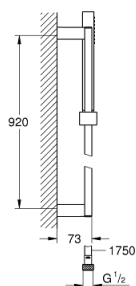

27 700 00F EUPHORIA CUBE STICK ДУШ ГАРНИТУРА С ТРЪБНО ОКАЧВАНЕ

PRODUCT DESCRIPTION

- Colour: хром
- Състои се от:
- Ръчен душ
- Тръбно окачване 900 mm (27 841)
- Шлаух за душ Silverflex 1750 mm 1/2" x 1/2" (28 388 000)
- GROHE EcoJoy 7,6 л/мин дебитен ограничител
- GROHE DreamSpray перфектна струя
- GROHE LongLife хромирано покритие
- GROHE SpeedClean - система против натрупване на варовик
- Inner WaterGuide - изолирано покритие
- TwistStop функция против усукване
- подходящ за проточен бойлер
- Минимално налягане 1 bar.

27 700 00F EUPHORIA CUBE STICK ДУШ ГАРНИТУРА С ТРЪБНО ОКАЧВАНЕ

SPARE PARTS, октомври 2018 – now

- 1: Регулируем елемент (Spare part-nr. 48180000)
- 2: Държач за тръбно окачване (Spare part-nr. 48179000)
- 3: Филтър (Spare part-nr. 0700200M)
- 4: Подложна шайба (Spare part-nr. 27845000)*