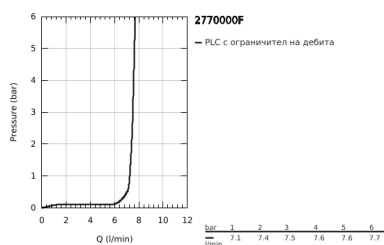

27 700 00F EUPHORIA CUBE STICK ДУШ ГАРНИТУРА С ТРЪБНО ОКАЧВАНЕ

PRODUCT DESCRIPTION

- Colour: хром
- Състои се от:
- Ръчен душ
- Тръбно окачване 900 mm (27 841)
- Шлаух за душ Silverflex 1750 mm 1/2" x 1/2" (28 388 000)
- GROHE EcoJoy 7,6 л/мин дебитен ограничител
- GROHE DreamSpray перфектна струя
- GROHE LongLife хромирано покритие
- GROHE SpeedClean - система против натрупване на варовик
- Inner WaterGuide - изолирано покритие
- TwistStop функция против усукване
- подходящ за проточен бойлер
- Минимално налягане 1 bar.