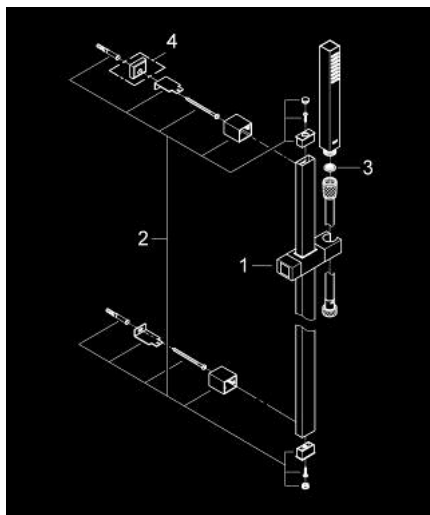

27 700 00F EUPHORIA CUBE STICK ДУШ ГАРНИТУРА С ТРЪБНО ОКАЧВАНЕ

PRODUCT DESCRIPTION

- Colour: хром
- Състои се от:
- Ръчен душ
- Тръбно окачване 900 mm (27 841)
- Шлаух за душ Silverflex 1750 mm 1/2" x 1/2" (28 388 000)
- GROHE EcoJoy 7,6 л/мин дебитен ограничител
- GROHE DreamSpray перфектна струя
- GROHE LongLife хромирано покритие
- GROHE SpeedClean - система против натрупване на варовик
- Inner WaterGuide - изолирано покритие
- TwistStop функция против усукване
- подходящ за проточен бойлер
- Минимално налягане 1 bar.

27 700 00F EUPHORIA CUBE STICK ДУШ ГАРНИТУРА С ТРЪБНО ОКАЧВАНЕ

SPARE PARTS, октомври 2018 – now

- 1: Регулируем елемент (Spare part-nr. 48180000)
- 2: Държач за тръбно окачване (Spare part-nr. 48179000)
- 3: Филтър (Spare part-nr. 0700200M)
- 4: Подложна шайба (Spare part-nr. 27845000)*