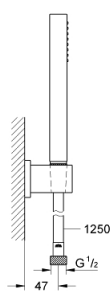

27 702 000 EUPHORIA CUBE STICK ДУШ ГАРНИТУРА

PRODUCT DESCRIPTION

- Colour: хром
- Състои се от:
 - Ръчен душ (27 689 000)
 - maximum flow rate (at 3 bar): 15 l/min
 - Държач за душ (27 693 000)
 - Шлаух за душ Silverflex 1250 mm (28 362)
 - GROHE DreamSpray перфектна струя
 - GROHE SpeedClean - система против натрупване на варовик
 - Inner WaterGuide - изолирано покритие
 - TwistStop функция против усукване
 - подходящ за проточен бойлер

27 702 000 EUPHORIA CUBE STICK ДУШ ГАРНИТУРА

27 702 000 **EUPHORIA CUBE STICK ДУШ ГАРНИТУРА**

SPARE PARTS, декември 2010 – now

1: Филтър (Spare part-nr. 0700200M)