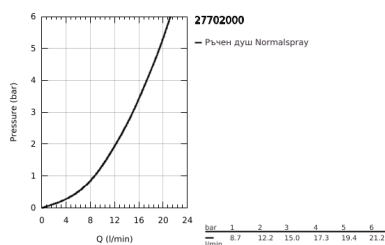

27 702 000 EUPHORIA CUBE STICK ДУШ ГАРНИТУРА

PRODUCT DESCRIPTION

- Colour: хром
- Състои се от:
 - Ръчен душ (27 689 000)
 - maximum flow rate (at 3 bar): 15 l/min
 - Държач за душ (27 693 000)
 - Шлаух за душ Silverflex 1250 mm (28 362)
 - GROHE DreamSpray перфектна струя
 - GROHE SpeedClean - система против натрупване на варовик
 - Inner WaterGuide - изолирано покритие
 - TwistStop функция против усукване
 - подходящ за проточен бойлер