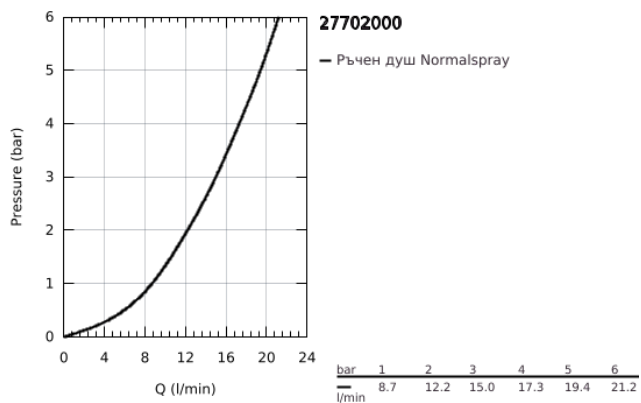

27 702 000 EUPHORIA CUBE STICK ДУШ ГАРНИТУРА