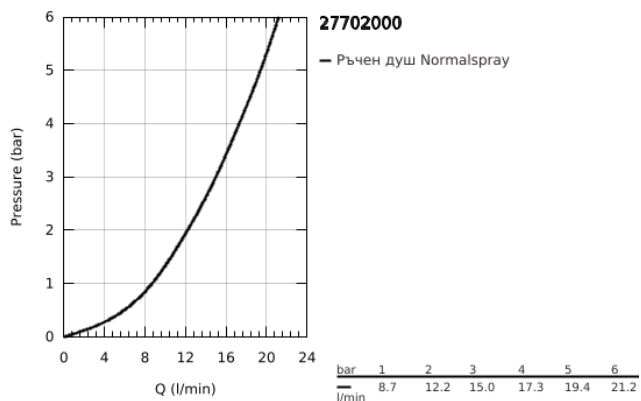

27 702 000 EUPHORIA CUBE STICK ДУШ ГАРНИТУРА