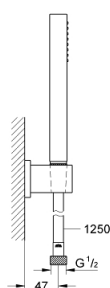

27 702 00F EUPHORIA CUBE STICK ДУШ ГАРНИТУРА

PRODUCT DESCRIPTION

- Colour: хром
- Състои се от:
 - Ръчен душ Euphoria Cube Stick
 - Държач за душ (27 693 000)
 - Шлаух за душ Silverflex 1250 mm (28 362)
 - GROHE EcoJoy 7,6 л/мин дебитен ограничител
 - GROHE DreamSpray перфектна струя
 - GROHE SpeedClean - система против натрупване на варовик
 - Inner WaterGuide - изолирано покритие
 - TwistStop функция против усукване
- подходящ за проточен бойлер

27 702 00F EUPHORIA CUBE STICK ДУШ ГАРНИТУРА

SPARE PARTS, октомври 2018 – now

1: Филтър (Spare part-nr. 0700200M)