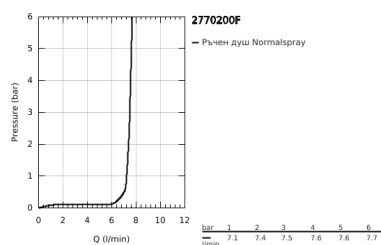

27 702 00F EUPHORIA CUBE STICK ДУШ ГАРНИТУРА

PRODUCT DESCRIPTION

- Colour: хром
- Състои се от:
 - Ръчен душ Euphoria Cube Stick
 - Държач за душ (27 693 000)
 - Шлаух за душ Silverflex 1250 mm (28 362)
 - GROHE EcoJoy 7,6 л/мин дебитен ограничител
 - GROHE DreamSpray перфектна струя
 - GROHE SpeedClean - система против натрупване на варовик
 - Inner WaterGuide - изолирано покритие
 - TwistStop функция против усукване
- подходящ за проточен бойлер