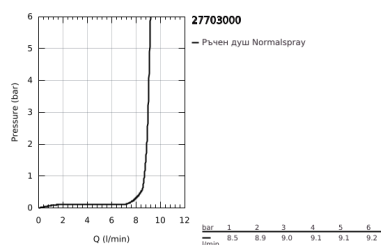

27 703 000 EUPHORIA CUBE STICK ДУШ ГАРНИТУРА

PRODUCT DESCRIPTION

- Colour: хром
- Състои се от:
 - Ръчен душ (27 699 000)
 - maximum flow rate (at 3 bar): 8.2 l/min
 - Държач за душ (27 693 000)
 - Шлаух за душ Silverflex 1250 mm (28 362)
- GROHE EcoJoy - технология за намаляване разхода на вода
- GROHE DreamSpray перфектна струя
- GROHE LongLife хромирано покритие
- GROHE SpeedClean - система против натрупване на варовик
- Inner WaterGuide - изолирано покритие
- TwistStop функция против усукване
- подходящ за проточен бойлер
- Минимално налягане 1 bar.