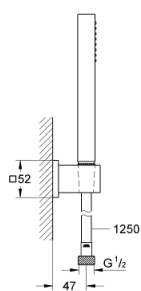

27 703 000 EUPHORIA CUBE STICK ДУШ ГАРНИТУРА

PRODUCT DESCRIPTION

- Colour: хром
- Състои се от:
 - Ръчен душ (27 699 000)
 - maximum flow rate (at 3 bar): 8.2 l/min
 - Държач за душ (27 693 000)
 - Шлаух за душ Silverflex 1250 mm (28 362)
- GROHE EcoJoy - технология за намаляване разхода на вода
- GROHE DreamSpray перфектна струя
- GROHE LongLife хромирано покритие
- GROHE SpeedClean - система против натрупване на варовик
- Inner WaterGuide - изолирано покритие
- TwistStop функция против усукване
- подходящ за проточен бойлер
- Минимално налягане 1 bar.

27 703 000 **EUPHORIA CUBE STICK ДУШ ГАРНИТУРА**

SPARE PARTS, декември 2010 – now

1: Филтър (Spare part-nr. 0700200M)