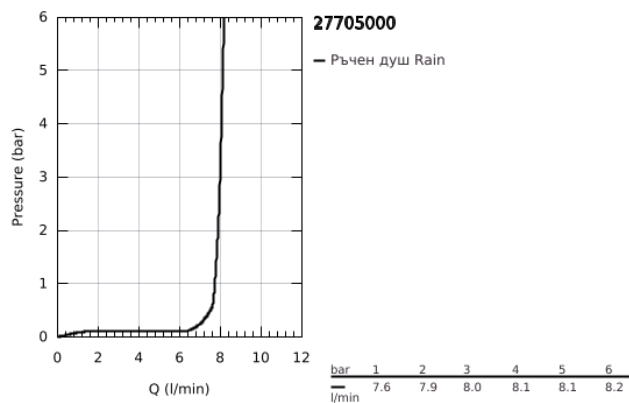

27 705 000 EUPHORIA CUBE 150 ДУШ ГЛАВА С 1 СТРУЯ

PRODUCT DESCRIPTION

- Colour: хром
- Струя Rain
- макс. дебит: (при 3 bar): 8 l/min
- 152 x 152 mm
- Със сферично закрепване, Ъгъл на завъртане $\pm 12^\circ$
- Свързваща резба $\frac{1}{2}$ "
- GROHE EcoJoy - технология за намаляване разхода на вода
- GROHE DreamSpray перфектна струя
- GROHE LongLife хромирано покритие
- GROHE SpeedClean - система против натрупване на варовик
- Inner WaterGuide - изолирано покритие
- подходящ за проточен бойлер

27 705 000 **EUPHORIA CUBE 150 ДУШ ГЛАВА С 1 СТРУЯ**

SPARE PARTS, декември 2010 – now

1: Уплътнение Ø18,5 x Ø12 x 2 (Spare part-nr. 0138900M)

2: Филтър (Spare part-nr. 0676800M)