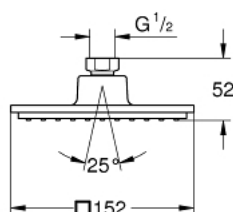

27 705 000 EUPHORIA CUBE 150 ДУШ ГЛАВА С 1 СТРУЯ

PRODUCT DESCRIPTION

- Colour: хром
- Струя Rain
- макс. дебит: (при 3 bar): 8 l/min
- 152 x 152 mm
- Със сферично закрепване, Ъгъл на завъртане $\pm 12^\circ$
- Свързваща резба $\frac{1}{2}$ "
- GROHE EcoJoy - технология за намаляване разхода на вода
- GROHE DreamSpray перфектна струя
- GROHE LongLife хромирано покритие
- GROHE SpeedClean - система против натрупване на варовик
- Inner WaterGuide - изолирано покритие
- подходящ за проточен бойлер

27 705 000 **EUPHORIA CUBE 150 ДУШ ГЛАВА С 1 СТРУЯ**

SPARE PARTS, декември 2010 – now

1: Уплътнение Ø18,5 x Ø12 x 2 (Spare part-nr. 0138900M)

2: Филтър (Spare part-nr. 0676800M)