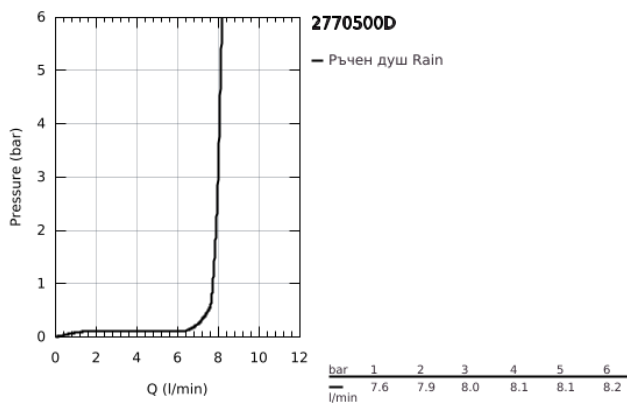

27 705 00D EUPHORIA CUBE 150 ДУШ ГЛАВА С 1 СТРУЯ

PRODUCT DESCRIPTION

- Colour: хром
- Струя Rain
- 152 x 152 mm
- Със сферично закрепване, ъгъл на завъртане $\pm 12^\circ$
- Свързваща резба $\frac{1}{2}$ "
- GROHE EcoJoy 7,6 л/мин дебитен ограничител
- GROHE DreamSpray перфектна струя
- GROHE LongLife хромирано покритие
- GROHE SpeedClean - система против натрупване на варовик
- Inner WaterGuide - изолирано покритие
- подходящ за проточен бойлер
- Минимално налягане 1 bar.

27 705 00D EUPHORIA CUBE 150 ДУШ ГЛАВА С 1 СТРУЯ

SPARE PARTS, юни 2018 – now

1: Уплътнение Ø18,5 x Ø12 x 2 (Spare part-nr. 0138900M)

2: Филтър (Spare part-nr. 0676800M)