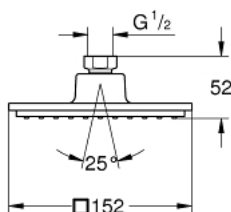

27 705 00D EUPHORIA CUBE 150 ДУШ ГЛАВА С 1 СТРУЯ

PRODUCT DESCRIPTION

- Colour: хром
- Струя Rain
- 152 x 152 mm
- Със сферично закрепване, ъгъл на завъртане $\pm 12^\circ$
- Свързваща резба $\frac{1}{2}$ "
- GROHE EcoJoy 7,6 л/мин дебитен ограничител
- GROHE DreamSpray перфектна струя
- GROHE LongLife хромирано покритие
- GROHE SpeedClean - система против натрупване на варовик
- Inner WaterGuide - изолирано покритие
- подходящ за проточен бойлер
- Минимално налягане 1 bar.

27 705 00D EUPHORIA CUBE 150 ДУШ ГЛАВА С 1 СТРУЯ

SPARE PARTS, юни 2018 – now

1: Уплътнение Ø18,5 x Ø12 x 2 (Spare part-nr. 0138900M)

2: Филтър (Spare part-nr. 0676800M)