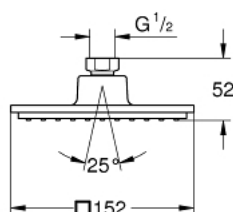

27 705 00F EUPHORIA CUBE 150 ДУШ ГЛАВА С 1 СТРУЯ

PRODUCT DESCRIPTION

- Colour: хром
- Струя Rain
- maximum flow rate (at 3 bar): 7 l/min
- 152 x 152 mm
- Със сферично закрепване, Ъгъл на завъртане $\pm 12^\circ$
- Свързваща резба $\frac{1}{2}$ "
- GROHE EcoJoy - технология за намаляване разхода на вода
- GROHE DreamSpray перфектна струя
- GROHE LongLife хромирано покритие
- GROHE SpeedClean - система против натрупване на варовик
- Inner WaterGuide - изолирано покритие
- подходящ за проточен бойлер
- Минимално налягане 1 bar.

27 705 00F EUPHORIA CUBE 150 ДУШ ГЛАВА С 1 СТРУЯ

SPARE PARTS, октомври 2018 – now

1: Уплътнение Ø18,5 x Ø12 x 2 (Spare part-nr. 0138900M)

2: Филтър (Spare part-nr. 0676800M)