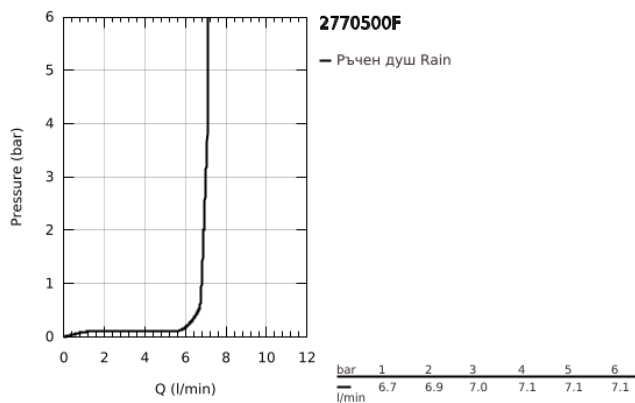

27 705 00F EUPHORIA CUBE 150 ДУШ ГЛАВА С 1 СТРУЯ

PRODUCT DESCRIPTION

- Colour: хром
- Струя Rain
- maximum flow rate (at 3 bar): 7 l/min
- 152 x 152 mm
- Със сферично закрепване, Ъгъл на завъртане $\pm 12^\circ$
- Свързваща резба $\frac{1}{2}$ "
- GROHE EcoJoy - технология за намаляване разхода на вода
- GROHE DreamSpray перфектна струя
- GROHE LongLife хромирано покритие
- GROHE SpeedClean - система против натрупване на варовик
- Inner WaterGuide - изолирано покритие
- подходящ за проточен бойлер
- Минимално налягане 1 bar.

27 705 00F EUPHORIA CUBE 150 ДУШ ГЛАВА С 1 СТРУЯ

SPARE PARTS, октомври 2018 – now

1: Уплътнение Ø18,5 x Ø12 x 2 (Spare part-nr. 0138900M)

2: Филтър (Spare part-nr. 0676800M)