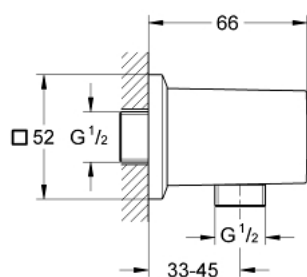

27 707 000 ALLURE BRILLIANT СТЕННО КОЛЯНО

PRODUCT DESCRIPTION

- Colour: хром
- Външна резба
- Защита от обратен поток
- Материал: метал
- GROHE LongLife хромирано покритие

27 707 000 ALLURE BRILLIANT СТЕННО КОЛЯНО

SPARE PARTS, януари 2011 – now

1: Възвратен клапан (Spare part-nr. 08565000)