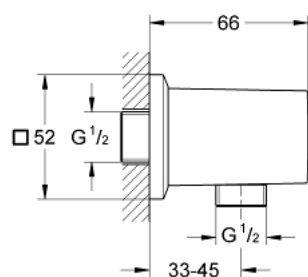

27 707 AL0 ALLURE BRILLIANT СТЕННО КОЛЯНО

PRODUCT DESCRIPTION

- Colour: brushed hard graphite
- Външна резба
- Защита от обратен поток
- Материал: метал
- GROHE LongLife finish

27 707 AL0 ALLURE BRILLIANT СТЕННО КОЛЯНО

SPARE PARTS, март 2018 – now

1: Възвратен клапан (Spare part-nr. 08565000)