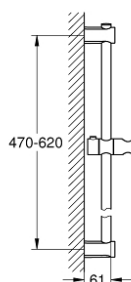

27 724 000 VITALIO UNIVERSAL ТРЪБНО ОКАЧВАНЕ, 600 MM

PRODUCT DESCRIPTION

- Colour: хром
- С регулируем элемент и крепежи за стената
- GROHE LongLife хромирано покритие
- Flexible Installation - (регулиране на горната скоба, за да се използват съществуващи дупки)
- suitable for screwing (including screws and dowels) or gluing (GROHE QuickGlue S2 41 245 000 sold separately)
- издържа натоварване до 20 kg
- поддадената издръжливост е ориентировъчна и зависи от материала, на който се поставя

27 724 000 VITALIO UNIVERSAL ТРЪБНО ОКАЧВАНЕ, 600 MM

SPARE PARTS, февруари 2011 – now

1: Държач за тръбно окачване (Spare part-nr. 48095000)

2: Регулируем елемент (Spare part-nr. 12140000)

3: Държач за тръбно окачване (Spare part-nr. 48097000)