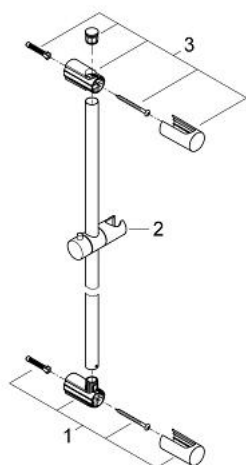

27 724 000 VITALIO UNIVERSAL ТРЪБНО ОКАЧВАНЕ, 600 MM

PRODUCT DESCRIPTION

- Colour: хром
- С регулируем элемент и крепежи за стената
- GROHE LongLife хромирано покритие
- Flexible Installation - (регулиране на горната скоба, за да се използват съществуващи дупки)
- suitable for screwing (including screws and dowels) or gluing (GROHE QuickGlue S2 41 245 000 sold separately)
- издържа натоварване до 20 kg
- поддадената издръжливост е ориентировъчна и зависи от материала, на който се поставя

27 724 000 VITALIO UNIVERSAL ТРЪБНО ОКАЧВАНЕ, 600 MM

SPARE PARTS, февруари 2011 – now

1: Държач за тръбно окачване (Spare part-nr. 48095000)

2: Регулируем елемент (Spare part-nr. 12140000)

3: Държач за тръбно окачване (Spare part-nr. 48097000)