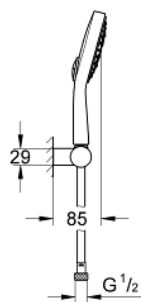

## 27 741 000 POWER&SOUL COSMOPOLITAN 130 ДУШ ГАРНИТУРА С 4+ СТРУИ

### PRODUCT DESCRIPTION

- Colour: хром
- Състои се от:
  - Ръчен душ Power&Soul Cosmopolitan 130(27 664 000)
  - Регулируема поставка за душ (27 055)
  - Шлаух за душ Silverflex 1750 mm 1/2" x 1/2" (28 388 000)
- GROHE EcoJoy 9.5 l/min дебитен ограничител
- GROHE DreamSpray перфектна струя
- GROHE LongLife хромирано покритие
- GROHE SpeedClean - система против натрупване на варовик
- Inner WaterGuide - изолирано покритие
- TwistStop функция против усукване
- подходящ за проточен бойлер
- Минимално налягане 1 bar.

27 741 000 **POWER&SOUL COSMOPOLITAN 130 ДУШ ГАРНИТУРА С 4+ СТРУИ**

**SPARE PARTS**, март 2011 – now

1: Филтър (Spare part-nr. 0700200M)