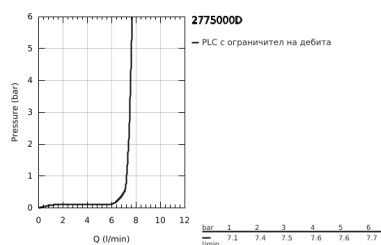

27 750 00D POWER&SOUL 160 ДУШ ГАРНИТУРА С 4+ СТРУИ

PRODUCT DESCRIPTION

- Colour: хром
- Състои се от:
- Ръчен душ Power&Soul 160
- Тръбно окачване, 900 mm (27 785)
- С метални държачи за стена
- Шлаух за душ Silverflex 1750 mm 1/2" x 1/2" (28 388 000)
- 7,6 l/мин дебитен ограничител
- GROHE DreamSpray перфектна струя
- GROHE LongLife хромирано покритие
- GROHE FastFixation Plusрегулируеми планки за закрепване
- GROHE SpeedClean - система против натрупване на варовик
- Inner WaterGuide - изолирано покритие
- TwistStop функция против усукване
- подходящ за проточен бойлер