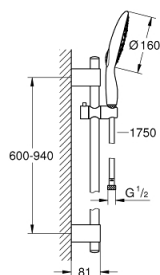

27 750 00D POWER&SOUL 160 ДУШ ГАРНИТУРА С 4+ СТРУИ

PRODUCT DESCRIPTION

- Colour: хром
- Състои се от:
- Ръчен душ Power&Soul 160
- Тръбно окачване, 900 mm (27 785)
- С метални държачи за стена
- Шлаух за душ Silverflex 1750 mm 1/2" x 1/2" (28 388 000)
- 7,6 l/мин дебитен ограничител
- GROHE DreamSpray перфектна струя
- GROHE LongLife хромирано покритие
- GROHE FastFixation Plusрегулируеми планки за закрепване
- GROHE SpeedClean - система против натрупване на варовик
- Inner WaterGuide - изолирано покритие
- TwistStop функция против усукване
- подходящ за проточен бойлер

27 750 00D POWER&SOUL 160 ДУШ ГАРНИТУРА С 4+ СТРУИ

SPARE PARTS, юни 2018 – now

- 1: Капаче (Spare part-nr. 45922000)
 - 2: Регулируем елемент (Spare part-nr. 48177000)
 - 3: Държач за тръбно окачване (Spare part-nr. 48333000)
 - 4: Филтър (Spare part-nr. 0700200M)
 - 5: Подложна шайба (Spare part-nr. 45914XE0)*
- * Optional accessories