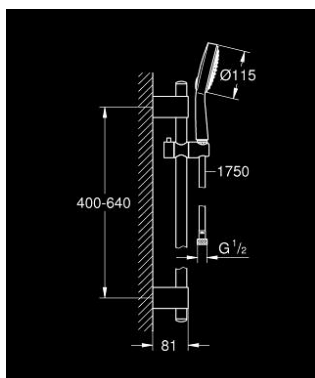

27 753 000 POWER&SOUL COSMOPOLITAN 115 ДУШ ГАРНИТУРА С 2 ВИДА СТРУИ

PRODUCT DESCRIPTION

- Colour: хром
- Състои се от:
 - Ръчен душ Power&Soul Cosmopolitan 115 (27 661 000)
 - Тръбно окачване, 600 mm (27 784 000)
 - С метални държачи за стена
 - Шлаух за душ Silverflex 1750 mm 1/2" x 1/2" (28 388 000)
 - GROHE DreamSpray перфектна струя
 - GROHE LongLife хромирано покритие
 - GROHE FastFixation Plusрегулируеми планки за закрепване
 - GROHE SpeedClean - система против натрупване на варовик
 - Inner WaterGuide - изолирано покритие
 - TwistStop функция против усукване
- подходящ за проточен бойлер
- Минимално налягане 1 bar.

27 753 000 POWER&SOUL COSMOPOLITAN 115 ДУШ ГАРНИТУРА С 2 ВИДА СТРУИ

SPARE PARTS, ноември 2016 – now

- 1: Капаче (Spare part-nr. 45922000)
- 2: Регулируем елемент (Spare part-nr. 48177000)
- 3: Държач за тръбно окачване (Spare part-nr. 48333000)
- 4: Филтър (Spare part-nr. 0700200M)
- 5: Подложна шайба (Spare part-nr. 45914XE0)*