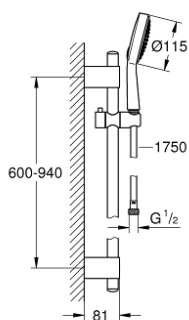

27 755 000 POWER&SOUL COSMOPOLITAN 115 ДУШ ГАРНИТУРА С 2 ВИДА СТРУИ

PRODUCT DESCRIPTION

- Colour: хром
- Състои се от:
 - Ръчен душ Power&Soul Cosmopolitan 115 (27 661 000)
 - Тръбно окачване, 900 mm (27 785)
 - С метални държачи за стена
 - Шлаух за душ Silverflex 1750 mm 1/2" x 1/2" (28 388 000)
 - GROHE CoolTouch
 - GROHE DreamSpray перфектна струя
 - GROHE LongLife хромирано покритие
 - GROHE FastFixation Plusрегулируеми планки за закрепване
 - GROHE SpeedClean - система против натрупване на варовик
 - TwistStop функция против усукване
- подходящ за проточен бойлер
- Минимално налягане 1 bar.

27 755 000 POWER&SOUL COSMOPOLITAN 115 ДУШ ГАРНИТУРА С 2 ВИДА СТРУИ

SPARE PARTS, ноември 2016 – now

- 1: Капаче (Spare part-nr. 45922000)
- 2: Регулируем елемент (Spare part-nr. 48177000)
- 3: Държач за тръбно окачване (Spare part-nr. 48333000)
- 4: Филтър (Spare part-nr. 0700200M)
- 5: Подложна шайба (Spare part-nr. 45914XE0)*