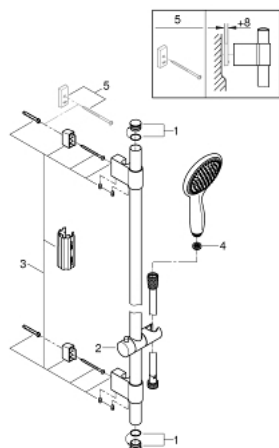

27 757 000 POWER&SOUL 115 ДУШ ГАРНИТУРА С 2 ВИДА СТРУИ

PRODUCT DESCRIPTION

- Colour: хром
- Състои се от:
 - Ръчен душ Power&Soul 115 (27 671 000)
 - Тръбно окачване, 600 mm (27 784 000)
 - С метални държачи за стена
 - Шлаух за душ Silverflex 1750 mm 1/2" x 1/2" (28 388 000)
 - GROHE DreamSpray перфектна струя
 - GROHE LongLife хромирано покритие
 - GROHE FastFixation Plusрегулируеми планки за закрепване
 - GROHE SpeedClean - система против натрупване на варовик
 - Inner WaterGuide - изолирано покритие
 - TwistStop функция против усукване
- подходящ за проточен бойлер
- Минимално налягане 1 bar.

27 757 000 POWER&SOUL 115 ДУШ ГАРНИТУРА С 2 ВИДА СТРУИ

SPARE PARTS, ноември 2016 – now

- 1: Капаче (Spare part-nr. 45922000)
- 2: Регулируем елемент (Spare part-nr. 48177000)
- 3: Държач за тръбно окачване (Spare part-nr. 48333000)
- 4: Филтър (Spare part-nr. 0700200M)
- 5: Подложна шайба (Spare part-nr. 45914XE0)*