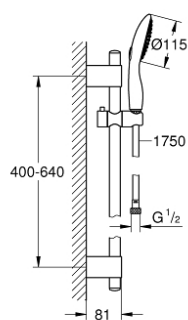

27 757 000 POWER&SOUL 115 ДУШ ГАРНИТУРА С 2 ВИДА СТРУИ

PRODUCT DESCRIPTION

- Colour: хром
- Състои се от:
 - Ръчен душ Power&Soul 115 (27 671 000)
 - Тръбно окачване, 600 mm (27 784 000)
 - С метални държачи за стена
 - Шлаух за душ Silverflex 1750 mm 1/2" x 1/2" (28 388 000)
 - GROHE DreamSpray перфектна струя
 - GROHE LongLife хромирано покритие
 - GROHE FastFixation Plusрегулируеми планки за закрепване
 - GROHE SpeedClean - система против натрупване на варовик
 - Inner WaterGuide - изолирано покритие
 - TwistStop функция против усукване
- подходящ за проточен бойлер
- Минимално налягане 1 bar.

27 757 000 POWER&SOUL 115 ДУШ ГАРНИТУРА С 2 ВИДА СТРУИ

SPARE PARTS, ноември 2016 – now

- 1: Капаче (Spare part-nr. 45922000)
- 2: Регулируем елемент (Spare part-nr. 48177000)
- 3: Държач за тръбно окачване (Spare part-nr. 48333000)
- 4: Филтър (Spare part-nr. 0700200M)
- 5: Подложна шайба (Spare part-nr. 45914XE0)*