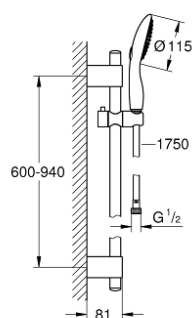

## 27 759 000 POWER&SOUL 115 ДУШ ГАРНИТУРА С 2 ВИДА СТРУИ

### PRODUCT DESCRIPTION

- Colour: хром
- Състои се от:
  - Ръчен душ Power&Soul 115 (27 671 000)
  - Тръбно окачване, 900 mm (27 785)
  - С метални държачи за стена
  - Шлаух за душ Silverflex 1750 mm 1/2" x 1/2" (28 388 000)
  - GROHE DreamSpray перфектна струя
  - GROHE LongLife хромирано покритие
  - GROHE FastFixation Plusрегулируеми планки за закрепване
  - GROHE SpeedClean - система против натрупване на варовик
  - TwistStop функция против усукване
- подходящ за проточен бойлер
- Минимално налягане 1 bar.

## 27 759 000 POWER&SOUL 115 ДУШ ГАРНИТУРА С 2 ВИДА СТРУИ

**SPARE PARTS**, ноември 2016 – now

- 1: Капаче (Spare part-nr. 45922000)
- 2: Регулируем елемент (Spare part-nr. 48177000)
- 3: Държач за тръбно окачване (Spare part-nr. 48333000)
- 4: Филтър (Spare part-nr. 0700200M)
- 5: Подложна шайба (Spare part-nr. 45914XE0)\*