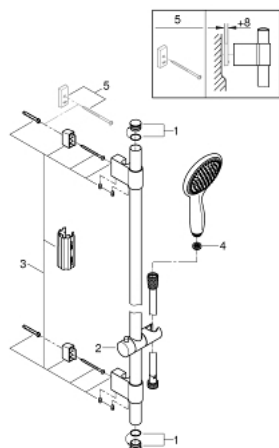

## 27 759 000 POWER&SOUL 115 ДУШ ГАРНИТУРА С 2 ВИДА СТРУИ

### PRODUCT DESCRIPTION

- Colour: хром
- Състои се от:
  - Ръчен душ Power&Soul 115 (27 671 000)
  - Тръбно окачване, 900 mm (27 785)
  - С метални държачи за стена
  - Шлаух за душ Silverflex 1750 mm 1/2" x 1/2" (28 388 000)
  - GROHE DreamSpray перфектна струя
  - GROHE LongLife хромирано покритие
  - GROHE FastFixation Plusрегулируеми планки за закрепване
  - GROHE SpeedClean - система против натрупване на варовик
  - TwistStop функция против усукване
- подходящ за проточен бойлер
- Минимално налягане 1 bar.

## 27 759 000 POWER&SOUL 115 ДУШ ГАРНИТУРА С 2 ВИДА СТРУИ

**SPARE PARTS**, ноември 2016 – now

- 1: Капаче (Spare part-nr. 45922000)
- 2: Регулируем елемент (Spare part-nr. 48177000)
- 3: Държач за тръбно окачване (Spare part-nr. 48333000)
- 4: Филтър (Spare part-nr. 0700200M)
- 5: Подложна шайба (Spare part-nr. 45914XE0)\*