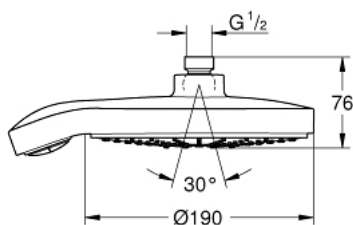

27 765 EN0 POWER&SOUL COSMOPOLITAN 190 ДУШ ГЛАВА С 4+ СТРУИ

PRODUCT DESCRIPTION

- Colour: brushed nickel
- видове струи: GROHE Rain O², Rain, Vokoma Spray, Jet
- GROHE EcoJoy 9,5 l/min дебитен ограничител
- GROHE DreamSpray перфектна струя
- GROHE One-click showeringизбор на струя чрез натискане на бутон
- GROHE LongLife finish
- GROHE SpeedClean - система против натрупване на варовик
- Inner WaterGuide - изолирано покритие
- подходящ за проточен бойлер
- Минимално налягане 1 bar.

27 765 EN0 POWER&SOUL COSMOPOLITAN 190 ДУШ ГЛАВА С 4+ СТРУИ

SPARE PARTS, април 2011 – now

1: Уплътнение Ø18,5 x Ø12 x 2 (Spare part-nr. 0138900M)

2: Филтър (Spare part-nr. 0676800M)