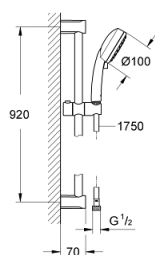

27 788 002 TEMPESTA COSMOPOLITAN 100 ДУШ ГАРНИТУРА С 2 ВИДА СТРУИ

PRODUCT DESCRIPTION

- Colour: хром
- Състои се от:
 - ръчен душ (27 571)
 - Тръбно окачване, 900 mm (27 522)
 - Шлаух за душ Relaxaflex 1750 mm (28 154)
 - GROHE DreamSpray перфектна струя
 - GROHE LongLife хромирано покритие
 - GROHE SpeedClean - система против натрупване на варовик
 - Inner WaterGuide - изолирано покритие
- подходящ за проточен бойлер
- Минимално налягане 1 бар.

27 788 002 TEMPESTA COSMOPOLITAN 100 ДУШ ГАРНИТУРА С 2 ВИДА СТРУИ

SPARE PARTS, март 2017 – now

- 1: Държач за тръбно окачване (Spare part-nr. 48098000)
- 2: Регулируем елемент (Spare part-nr. 48099000)
- 3: Филтър (Spare part-nr. 0700200M)
- 4: Подложна шайба (Spare part-nr. 48051000)*