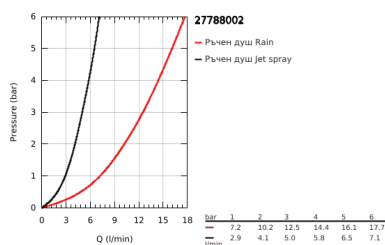

27 788 002 TEMPESTA COSMOPOLITAN 100 ДУШ ГАРНИТУРА С 2 ВИДА СТРУИ

PRODUCT DESCRIPTION

- Colour: хром
- Състои се от:
 - ръчен душ (27 571)
 - Тръбно окачване, 900 mm (27 522)
 - Шлаух за душ Relaxaflex 1750 mm (28 154)
 - GROHE DreamSpray перфектна струя
 - GROHE LongLife хромирано покритие
 - GROHE SpeedClean - система против натрупване на варовик
 - Inner WaterGuide - изолирано покритие
- подходящ за проточен бойлер
- Минимално налягане 1 бар.