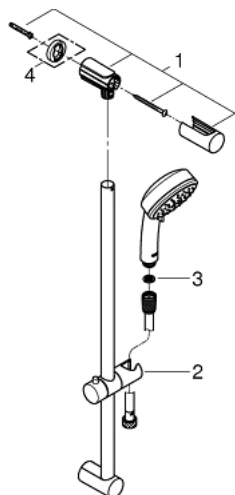

27 788 002 TEMPESTA COSMOPOLITAN 100 ДУШ ГАРНИТУРА С 2 ВИДА СТРУИ

PRODUCT DESCRIPTION

- Colour: хром
- Състои се от:
 - ръчен душ (27 571)
 - Тръбно окачване, 900 mm (27 522)
 - Шлаух за душ Relaxaflex 1750 mm (28 154)
 - GROHE DreamSpray перфектна струя
 - GROHE LongLife хромирано покритие
 - GROHE SpeedClean - система против натрупване на варовик
 - Inner WaterGuide - изолирано покритие
- подходящ за проточен бойлер
- Минимално налягане 1 бар.

27 788 002 TEMPESTA COSMOPOLITAN 100 ДУШ ГАРНИТУРА С 2 ВИДА СТРУИ

SPARE PARTS, март 2017 – now

- 1: Държач за тръбно окачване (Spare part-nr. 48098000)
- 2: Регулируем елемент (Spare part-nr. 48099000)
- 3: Филтър (Spare part-nr. 0700200M)
- 4: Подложна шайба (Spare part-nr. 48051000)*