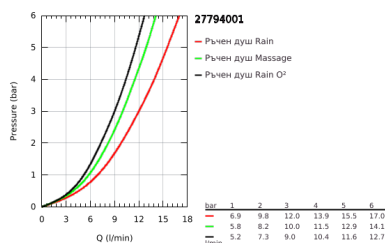

27 794 001 TEMPESTA 100 ДУШ ГАРНИТУРА С ТРЪБНО ОКАЧВАНЕ И 3 СТРУИ

PRODUCT DESCRIPTION

- Colour: хром
- Състои се от:
 - Ръчен душ (28 261)
 - Тръбно окачване, 600 mm (27 523)
 - Шлаух за душ Relexaflex 1750 mm (28 154)
- GROHE DreamSpray перфектна струя
- GROHE LongLife хромирано покритие
- GROHE SpeedClean - система против натрупване на варовик
- Inner WaterGuide - изолирано покритие
- Силиконов пръстен, защитава душа от нараняване при падане
- подходящ за проточен бойлер
- Минимално налягане 1 bar.