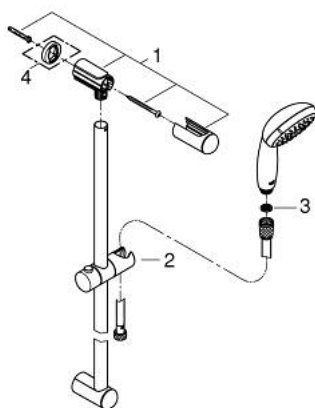

27 794 001 TEMPESTA 100 ДУШ ГАРНИТУРА С ТРЪБНО ОКАЧВАНЕ И 3 СТРУИ

PRODUCT DESCRIPTION

- Colour: хром
- Състои се от:
 - Ръчен душ (28 261)
 - Тръбно окачване, 600 mm (27 523)
 - Шлаух за душ Relexaflex 1750 mm (28 154)
- GROHE DreamSpray перфектна струя
- GROHE LongLife хромирано покритие
- GROHE SpeedClean - система против натрупване на варовик
- Inner WaterGuide - изолирано покритие
- Силиконов пръстен, защитава душа от нараняване при падане
- подходящ за проточен бойлер
- Минимално налягане 1 bar.

27 794 001 TEMPESTA 100 ДУШ ГАРНИТУРА С ТРЪБНО ОКАЧВАНЕ И 3 СТРУИ

SPARE PARTS, март 2017 – now

1: Държач за тръбно окачване (Spare part-nr. 48098000)

2: Регулируем елемент (Spare part-nr. 48099000)

3: Филтър (Spare part-nr. 0700200M)

4: Подложна шайба (Spare part-nr. 48051000)*

* Optional accessories