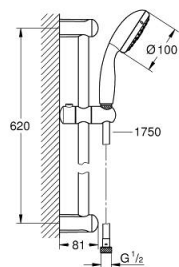

27 794 001 TEMPESTA 100 ДУШ ГАРНИТУРА С ТРЪБНО ОКАЧВАНЕ И 3 СТРУИ

PRODUCT DESCRIPTION

- Colour: хром
- Състои се от:
 - Ръчен душ (28 261)
 - Тръбно окачване, 600 mm (27 523)
 - Шлаух за душ Relexaflex 1750 mm (28 154)
- GROHE DreamSpray перфектна струя
- GROHE LongLife хромирано покритие
- GROHE SpeedClean - система против натрупване на варовик
- Inner WaterGuide - изолирано покритие
- Силиконов пръстен, защитава душа от нараняване при падане
- подходящ за проточен бойлер
- Минимално налягане 1 bar.

27 794 001 TEMPESTA 100 ДУШ ГАРНИТУРА С ТРЪБНО ОКАЧВАНЕ И 3 СТРУИ

SPARE PARTS, март 2017 – now

1: Държач за тръбно окачване (Spare part-nr. 48098000)

2: Регулируем елемент (Spare part-nr. 48099000)

3: Филтър (Spare part-nr. 0700200M)

4: Подложна шайба (Spare part-nr. 48051000)*

* Optional accessories