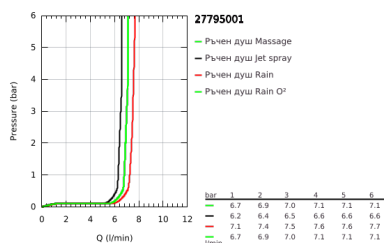

27 795 001 TEMPESTA 100 ДУШ ГАРНИТУРА С ТРЪБНО ОКАЧВАНЕ И 4 СТРУИ

PRODUCT DESCRIPTION

- Colour: хром
- Състои се от:
 - Ръчен душ (28 578)
 - Тръбно окачване, 600 mm (27 523)
 - Шлаух за душ Relaxaflex 1750 mm (28 154)
- GROHE DreamSpray перфектна струя
- GROHE LongLife хромирано покритие
- GROHE SpeedClean - система против натрупване на варовик
- Inner WaterGuide - изолирано покритие
- Силиконов пръстен, защитава душа от нараняване при падане
- подходящ за проточен бойлер
- Минимално налягане 1 bar.