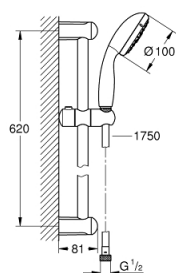

27 795 001 TEMPESTA 100 ДУШ ГАРНИТУРА С ТРЪБНО ОКАЧВАНЕ И 4 СТРУИ

PRODUCT DESCRIPTION

- Colour: хром
- Състои се от:
 - Ръчен душ (28 578)
 - Тръбно окачване, 600 mm (27 523)
 - Шлаух за душ Relaxaflex 1750 mm (28 154)
- GROHE DreamSpray перфектна струя
- GROHE LongLife хромирано покритие
- GROHE SpeedClean - система против натрупване на варовик
- Inner WaterGuide - изолирано покритие
- Силиконов пръстен, защитава душа от нараняване при падане
- подходящ за проточен бойлер
- Минимално налягане 1 bar.

27 795 001 TEMPESTA 100 ДУШ ГАРНИТУРА С ТРЪБНО ОКАЧВАНЕ И 4 СТРУИ

SPARE PARTS, март 2017 – now

1: Държач за тръбно окачване (Spare part-nr. 48098000)

2: Регулируем елемент (Spare part-nr. 48099000)

3: Филтър (Spare part-nr. 0700200M)

4: Подложна шайба (Spare part-nr. 48051000)*

* Optional accessories