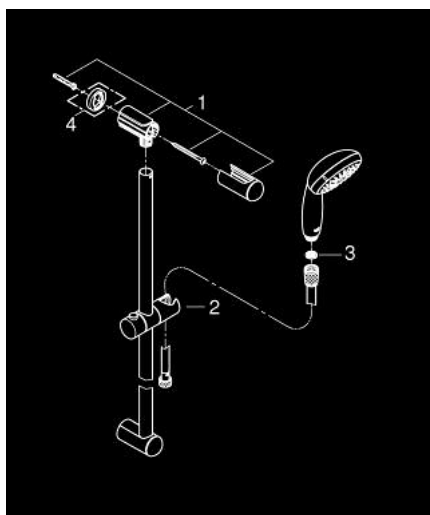

27 795 001 TEMPESTA 100 ДУШ ГАРНИТУРА С ТРЪБНО ОКАЧВАНЕ И 4 СТРУИ

PRODUCT DESCRIPTION

- Colour: хром
- Състои се от:
 - Ръчен душ (28 578)
 - Тръбно окачване, 600 mm (27 523)
 - Шлаух за душ Relaxaflex 1750 mm (28 154)
- GROHE DreamSpray перфектна струя
- GROHE LongLife хромирано покритие
- GROHE SpeedClean - система против натрупване на варовик
- Inner WaterGuide - изолирано покритие
- Силиконов пръстен, защитава душа от нараняване при падане
- подходящ за проточен бойлер
- Минимално налягане 1 bar.

27 795 001 TEMPESTA 100 ДУШ ГАРНИТУРА С ТРЪБНО ОКАЧВАНЕ И 4 СТРУИ

SPARE PARTS, март 2017 – now

1: Държач за тръбно окачване (Spare part-nr. 48098000)

2: Регулируем елемент (Spare part-nr. 48099000)

3: Филтър (Spare part-nr. 0700200M)

4: Подложна шайба (Spare part-nr. 48051000)*

* Optional accessories