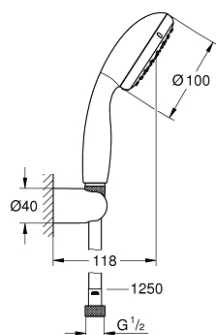

27 798 10E TEMPESTA 100 ДУШ ГАРНИТУРА С 2 СТРУИ

PRODUCT DESCRIPTION

- Colour: хром
- Състои се от:
 - Ръчен душ Tempesta 100 II (27 597)
 - Стенен държач за душ (28 605)
- нерегулируемо
- Relaxaflex шлаух 1250 mm 1/2" x 1/2" (28 150)
- 5,7 l/min. дебитен ограничител
- GROHE DreamSpray перфектна струя
- GROHE LongLife хромирано покритие
- GROHE SpeedClean - система против натрупване на варовик
- Inner WaterGuide - изолирано покритие
- Силиконов пръстен, защитава душа от нараняване при падане
- подходящ за проточен бойлер
- Минимално налягане 1 bar.

27 798 10E **ТЕМPEСТА 100 ДУШ ГАРНИТУРА С 2 СТРУИ**

SPARE PARTS, юни 2013 – now

1: Филтър (Spare part-nr. 0700200M)