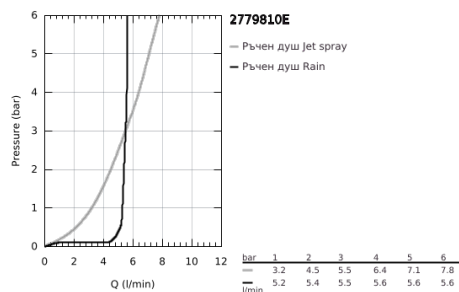

27 798 10E TEMPESTA 100 ДУШ ГАРНИТУРА С 2 СТРУИ

PRODUCT DESCRIPTION

- Colour: хром
- Състои се от:
 - Ръчен душ Tempesta 100 II (27 597)
 - Стенен държач за душ (28 605)
- нерегулируемо
- Relaxflex шлаух 1250 mm 1/2" x 1/2" (28 150)
- GROHE EcoJoy 5,7 l/min. дебитен ограничител
- GROHE DreamSpray перфектна струя
- GROHE LongLife хромирано покритие
- GROHE SpeedClean - система против натрупване на варовик
- Inner WaterGuide - изолирано покритие
- Силиконов пръстен, защитава душа от нараняване при падане
- подходящ за проточен бойлер
- Минимално налягане 1 bar.