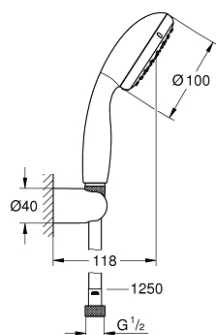

27 798 10E TEMPESTA 100 ДУШ ГАРНИТУРА С 2 СТРУИ

PRODUCT DESCRIPTION

- Colour: хром
- Състои се от:
 - Ръчен душ Tempesta 100 II (27 597)
 - Стенен държач за душ (28 605)
- нерегулируемо
- Relaxflex шлаух 1250 mm 1/2" x 1/2" (28 150)
- GROHE EcoJoy 5,7 l/min. дебитен ограничител
- GROHE DreamSpray перфектна струя
- GROHE LongLife хромирано покритие
- GROHE SpeedClean - система против натрупване на варовик
- Inner WaterGuide - изолирано покритие
- Силиконов пръстен, защитава душа от нараняване при падане
- подходящ за проточен бойлер
- Минимално налягане 1 bar.

27 798 10E **ТЕМPEСТА 100 ДУШ ГАРНИТУРА С 2 СТРУИ**

SPARE PARTS, юни 2013 – now

1: Филтър (Spare part-nr. 0700200M)