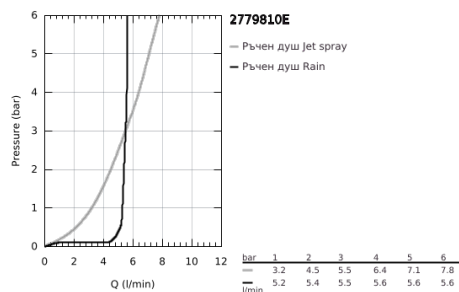

27 798 10E TEMPESTA 100 ДУШ ГАРНИТУРА С 2 СТРУИ

PRODUCT DESCRIPTION

- Colour: хром
- Състои се от:
 - Ръчен душ Tempesta 100 II (27 597)
 - Стенен държач за душ (28 605)
- нерегулируемо
- Relaxaflex шлаух 1250 mm 1/2" x 1/2" (28 150)
- 5,7 l/min. дебитен ограничител
- GROHE DreamSpray перфектна струя
- GROHE LongLife хромирано покритие
- GROHE SpeedClean - система против натрупване на варовик
- Inner WaterGuide - изолирано покритие
- Силиконов пръстен, защитава душа от нараняване при падане
- подходящ за проточен бойлер
- Минимално налягане 1 bar.