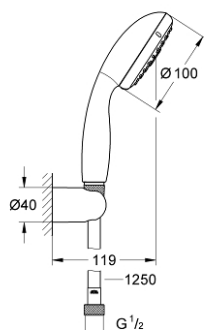

## 27 799 001 TEMPESTA 100 ДУШ ГАРНИТУРА С 2 СТРУИ

### PRODUCT DESCRIPTION

- Colour: хром
- Състои се от:
  - Ръчен душ Tempesta 100 II (27 597)
  - Стенен държач за душ (28 605)
- нерегулируемо
- Relaxaflex шlauch 1250 mm 1/2" x 1/2" (28 150)
- GROHE DreamSpray перфектна струя
- GROHE LongLife хромирано покритие
- GROHE SpeedClean - система против натрупване на варовик
- Inner WaterGuide - изолирано покритие
- Силиконов пръстен, защитава душа от нараняване при падане
- подходящ за проточен бойлер
- Минимално налягане 1 bar.

27 799 001 **ТЕМЕСТА 100 ДУШ ГАРНИТУРА С 2 СТРУИ**

**SPARE PARTS**, юни 2013 – now

1: Филтър (Spare part-nr. 0700200M)