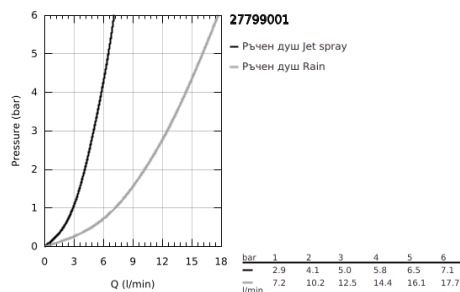

## 27 799 001 TEMPESTA 100 ДУШ ГАРНИТУРА С 2 СТРУИ

### PRODUCT DESCRIPTION

- Colour: хром
- Състои се от:
  - Ръчен душ Tempesta 100 II (27 597)
  - Стенен държач за душ (28 605)
- нерегулируемо
- Relaxaflex шlauch 1250 mm 1/2" x 1/2" (28 150)
- GROHE DreamSpray перфектна струя
- GROHE LongLife хромирано покритие
- GROHE SpeedClean - система против натрупване на варовик
- Inner WaterGuide - изолирано покритие
- Силиконов пръстен, защитава душа от нараняване при падане
- подходящ за проточен бойлер
- Минимално налягане 1 bar.