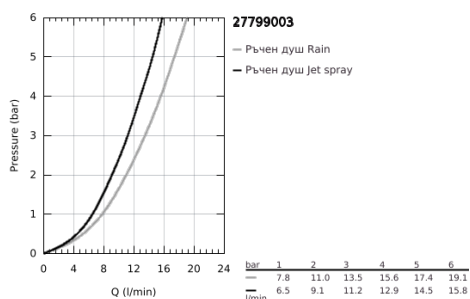

27 799 003 TEMPESTA 110 КОМПЛЕКТ ДУШ ГАРНИТУРА С РЪЧЕН ДУШ С ДВЕ СТРУИ (RAIN, JET), ПОСТАВКА ЗА ДУШ

PRODUCT DESCRIPTION

- Colour: хром
- Състои се от:
 - ръчен душ Tempesta 110 (27 597)
 - макс. дебит (при 3 bar): 13.5 l/min
 - wall shower holder Tempesta, non-adjustable (28 605)
 - Relexaflex шлах 1250 mm 1/2" x 1/2" (28 150)
 - GROHE SmartSwitch - лесно преключване на струите
 - GROHE DreamSpray перфектна струя
 - GROHE LongLife хромирано покритие
 - GROHE SpeedClean - система против натрупване на варовик
 - Inner WaterGuide - изолирано покритие
 - Силиконов пръстен, защитава душа от нараняване при падане
 - Минимално налягане 1 bar.
 - подходящ за проточен бойлер
- професионална серия