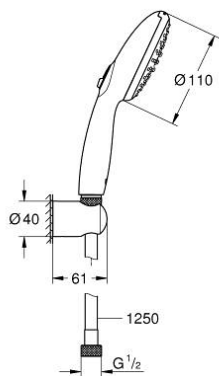

27 799 003 TEMPESTA 110 КОМПЛЕКТ ДУШ ГАРНИТУРА С РЪЧЕН ДУШ С ДВЕ СТРУИ (RAIN, JET), ПОСТАВКА ЗА ДУШ

PRODUCT DESCRIPTION

- Colour: хром
- Състои се от:
 - ръчен душ Tempesta 110 (27 597)
 - макс. дебит (при 3 bar): 13.5 l/min
 - wall shower holder Tempesta, non-adjustable (28 605)
 - Relexaflex шлах 1250 mm 1/2" x 1/2" (28 150)
 - GROHE SmartSwitch - лесно преключване на струите
 - GROHE DreamSpray перфектна струя
 - GROHE LongLife хромирано покритие
 - GROHE SpeedClean - система против натрупване на варовик
 - Inner WaterGuide - изолирано покритие
 - Силиконов пръстен, защитава душа от нараняване при падане
 - Минимално налягане 1 bar.
 - подходящ за проточен бойлер
- професионална серия

27 799 003 **TEMPESTA 110 КОМПЛЕКТ ДУШ ГАРНИТУРА С РЪЧЕН ДУШ С ДВЕ
СТРУИ (RAIN, JET), ПОСТАВКА ЗА ДУШ**

SPARE PARTS, април 2020 – now

1: Филтър (Spare part-nr. 0700200M)