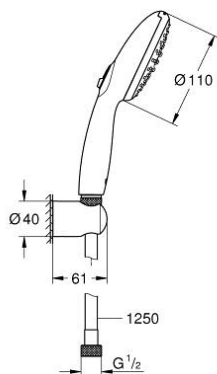

27 799 30E TEMPESTA 110 КОМПЛЕКТ ДУШ ГАРНИТУРА С РЪЧЕН ДУШ С ДВЕ СТРУИ (RAIN, JET), ПОСТАВКА ЗА ДУШ

PRODUCT DESCRIPTION

- Colour: хром
- Състои се от:
 - максимален дебит (при 3 bar): 5.6 l/min
 - Relaxaflex шланг 1250 mm 1/2" x 1/2" (28 150)
 - GROHE EcoJoy - спестявате вода и се радвате на перфектна струя
 - GROHE SmartSwitch - лесно преклчване на струите
 - GROHE DreamSpray перфектна струя
 - GROHE LongLife хромирано покритие
 - GROHE SpeedClean - система против натрупване на варовик
 - Inner WaterGuide - изолирано покритие
 - Силиконов пръстен, защитава душа от нараняване при падане
 - Минимално налягане 1 bar.
 - подходящ за проточен бойлер
- професионална серия

27 799 30E **TEMPESTA 110 КОМПЛЕКТ ДУШ ГАРНИТУРА С РЪЧЕН ДУШ С ДВЕ
СТРУИ (RAIN, JET), ПОСТАВКА ЗА ДУШ**

SPARE PARTS, април 2020 – now

1: Филтър (Spare part-nr. 0700200M)