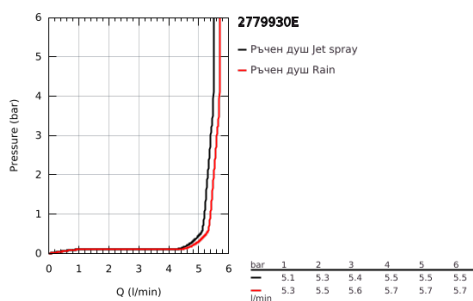

27 799 30E TEMPESTA 110 КОМПЛЕКТ ДУШ ГАРНИТУРА С РЪЧЕН ДУШ С ДВЕ СТРУИ (RAIN, JET), ПОСТАВКА ЗА ДУШ

PRODUCT DESCRIPTION

- Colour: хром
- Състои се от:
 - максимален дебит (при 3 bar): 5.6 l/min
 - Relaxaflex шланг 1250 mm 1/2" x 1/2" (28 150)
 - GROHE EcoJoy - спестявате вода и се радвате на перфектна струя
 - GROHE SmartSwitch - лесно преклчване на струите
 - GROHE DreamSpray перфектна струя
 - GROHE LongLife хромирано покритие
 - GROHE SpeedClean - система против натрупване на варовик
 - Inner WaterGuide - изолирано покритие
 - Силиконов пръстен, защитава душа от нараняване при падане
 - Минимално налягане 1 bar.
 - подходящ за проточен бойлер
- професионална серия