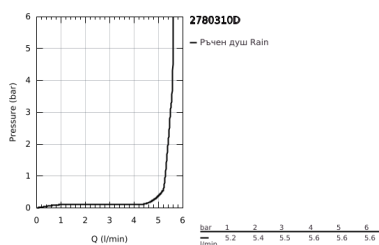

27 803 10D TEMPESTA 100 ДУШ ГАРНИТУРА С 2 СТРУИ

PRODUCT DESCRIPTION

- Colour: хром
- Състои се от:
 - Ръчен душ
 - Стенен държач за душ (28 605)
 - нерегулируемо
 - Relaxflex шлаух за душ 1500 mm 1/2" x 1/2" (28 151)
 - 7,6 л/мин дебитен ограничител
 - GROHE DreamSpray перфектна струя
 - GROHE LongLife хромирано покритие
 - GROHE SpeedClean - система против натрупване на варовик
 - Inner WaterGuide - изолирано покритие
 - Силиконов пръстен, защитава душа от нараняване при падане
 - подходящ за проточен бойлер
 - Минимално налягане 1 bar.