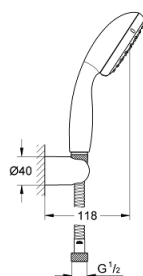

27 803 10D TEMPESTA 100 ДУШ ГАРНИТУРА С 2 СТРУИ

PRODUCT DESCRIPTION

- Colour: хром
- Състои се от:
 - Ръчен душ
 - Стенен държач за душ (28 605)
 - нерегулируемо
 - Relaxflex шлаух за душ 1500 mm 1/2" x 1/2" (28 151)
 - 7,6 л/мин дебитен ограничител
 - GROHE DreamSpray перфектна струя
 - GROHE LongLife хромирано покритие
 - GROHE SpeedClean - система против натрупване на варовик
 - Inner WaterGuide - изолирано покритие
 - Силиконов пръстен, защитава душа от нараняване при падане
 - подходящ за проточен бойлер
 - Минимално налягане 1 bar.

27 803 10D **ТЕМPEСТА 100 ДУШ ГАРНИТУРА С 2 СТРУИ**

SPARE PARTS, юни 2018 – now

1: Филтър (Spare part-nr. 0700200M)