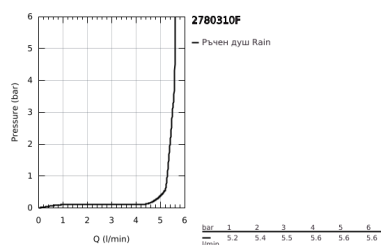

## 27 803 10F TEMPESTA 100 ДУШ ГАРНИТУРА С 2 СТРУИ

### PRODUCT DESCRIPTION

- Colour: хром
- Състои се от:
  - ръчен душ Tempesta 100
  - Стенен държач за душ (28 605)
  - нерегулируемо
  - Relaxaflex шлаух за душ 1500 mm 1/2" x 1/2" (28 151)
- 5,7 l/min. дебитен ограничител
- GROHE DreamSpray перфектна струя
- GROHE LongLife хромирано покритие
- GROHE SpeedClean - система против натрупване на варовик
- Inner WaterGuide - изолирано покритие
- Силиконов пръстен, защитава душа от нараняване при падане
- подходящ за проточен бойлер
- Минимално налягане 1 bar.