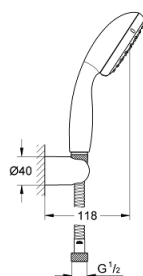

## 27 803 10F TEMPESTA 100 ДУШ ГАРНИТУРА С 2 СТРУИ

### PRODUCT DESCRIPTION

- Colour: хром
- Състои се от:
  - ръчен душ Tempesta 100
  - Стенен държач за душ (28 605)
  - нерегулируемо
  - Relaxaflex шлаух за душ 1500 mm 1/2" x 1/2" (28 151)
- 5,7 l/min. дебитен ограничител
- GROHE DreamSpray перфектна струя
- GROHE LongLife хромирано покритие
- GROHE SpeedClean - система против натрупване на варовик
- Inner WaterGuide - изолирано покритие
- Силиконов пръстен, защитава душа от нараняване при падане
- подходящ за проточен бойлер
- Минимално налягане 1 bar.

## 27 803 10F **TEMPESTA 100** ДУШ ГАРНИТУРА С 2 СТРУИ

**SPARE PARTS**, октомври 2018 – now

1: Филтър (Spare part-nr. 0700200M)