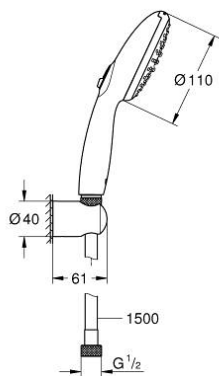

27 803 30E TEMPESTA 110 КОМПЛЕКТ ДУШ ГАРНИТУРА С РЪЧЕН ДУШ С ДВЕ СТРУИ (RAIN, JET), ПОСТАВКА ЗА ДУШ

PRODUCT DESCRIPTION

- Colour: хром
- Състои се от:
 - ръчен душ Tempesta 110 (27 597)
 - максимален дебит (при 3 bar): 5.6 l/min
 - wall shower holder Tempesta, non-adjustable (28 605)
 - Relexaflex шлаух за душ 1500 mm 1/2" x 1/2" (28 151)
 - GROHE EcoJoy - спестявате вода и се радвате на перфектна струя
 - GROHE SmartSwitch - лесно преклuchване на струите
 - GROHE DreamSpray перфектна струя
 - GROHE LongLife хромирано покритие
 - GROHE SpeedClean - система против натрупване на варовик
 - Inner WaterGuide - изолирано покритие
 - Силиконов пръстен, защитава душа от нараняване при падане
 - Минимално налягане 1 bar.
 - подходящ за проточен бойлер
- професионална серия

27 803 30E TEMPESTA 110 КОМПЛЕКТ ДУШ ГАРНИТУРА С РЪЧЕН ДУШ С ДВЕ СТРУИ (RAIN, JET), ПОСТАВКА ЗА ДУШ

SPARE PARTS, април 2020 – now

1: Филтър (Spare part-nr. 0700200M)