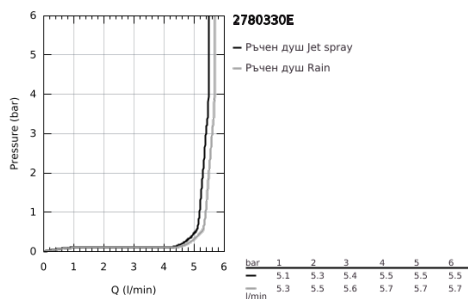

27 803 30E TEMPESTA 110 КОМПЛЕКТ ДУШ ГАРНИТУРА С РЪЧЕН ДУШ С ДВЕ СТРУИ (RAIN, JET), ПОСТАВКА ЗА ДУШ

PRODUCT DESCRIPTION

- Colour: хром
- Състои се от:
 - ръчен душ Tempesta 110 (27 597)
 - максимален дебит (при 3 bar): 5.6 l/min
 - wall shower holder Tempesta, non-adjustable (28 605)
 - Relexaflex шлаух за душ 1500 mm 1/2" x 1/2" (28 151)
 - GROHE EcoJoy - спестявате вода и се радвате на перфектна струя
 - GROHE SmartSwitch - лесно преклuchване на струите
 - GROHE DreamSpray перфектна струя
 - GROHE LongLife хромирано покритие
 - GROHE SpeedClean - система против натрупване на варовик
 - Inner WaterGuide - изолирано покритие
 - Силиконов пръстен, защитава душа от нараняване при падане
 - Минимално налягане 1 bar.
 - подходящ за проточен бойлер
- професионална серия