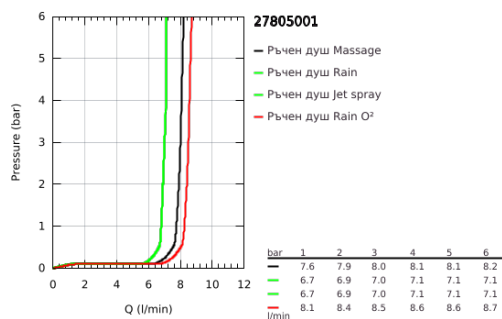

### PRODUCT DESCRIPTION

- Colour: хром
- Състои се от:
  - Ръчен душ (27 608)
  - Стенен, регулируем държач за душ (27 595)
  - Шлаух за душ Relaxaflex 1750 mm (28 154)
  - GROHE EcoJoy 9.5 l/min дебитен ограничител
  - GROHE DreamSpray перфектна струя
  - GROHE LongLife хромирано покритие
  - GROHE SpeedClean - система против натрупване на варовик
  - Inner WaterGuide - изолирано покритие
- подходящ за проточен бойлер
- Минимално налягане 1 bar.