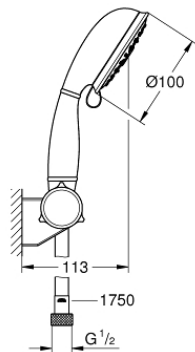

## 27 805 001 TEMPESTA RUSTIC 100 ДУШ ГАРНИТУРА С 4 СТРУИ

### PRODUCT DESCRIPTION

- Colour: хром
- Състои се от:
  - Ръчен душ (27 608)
  - Стенен, регулируем държач за душ (27 595)
  - Шлаух за душ Relaxaflex 1750 mm (28 154)
  - GROHE EcoJoy 9.5 l/min дебитен ограничител
  - GROHE DreamSpray перфектна струя
  - GROHE LongLife хромирано покритие
  - GROHE SpeedClean - система против натрупване на варовик
  - Inner WaterGuide - изолирано покритие
- подходящ за проточен бойлер
- Минимално налягане 1 bar.

27 805 001 **TEMPESTA RUSTIC 100 ДУШ ГАРНИТУРА С 4 СТРУИ**

**SPARE PARTS**, март 2017 – now

1: Филтър (Spare part-nr. 0700200M)

2: Капаче (Spare part-nr. 45652P00)