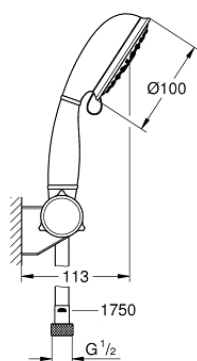

27 805 00D TEMPESTA RUSTIC 100 ДУШ ГАРНИТУРА С 4 СТРУИ

PRODUCT DESCRIPTION

- Colour: хром
- Състои се от:
 - Ръчен душ
 - Стенен, регулируем държач за душ (27 595)
 - Шлаух за душ Relaxaflex 1750 mm (28 154)
 - 7,6 л/мин дебитен ограничител
 - GROHE DreamSpray перфектна струя
 - GROHE LongLife хромирано покритие
 - GROHE SpeedClean - система против натрупване на варовик
 - Inner WaterGuide - изолирано покритие
- подходящ за проточен бойлер
- Минимално налягане 1 bar.

27 805 00D **TEMPESTA RUSTIC 100 ДУШ ГАРНИТУРА С 4 СТРУИ**

SPARE PARTS, юни 2018 – now

1: Филтър (Spare part-nr. 0700200M)

2: Капаче (Spare part-nr. 45652P00)