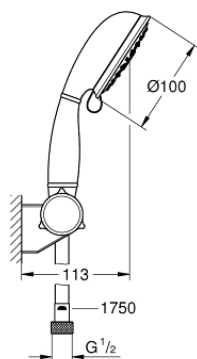

27 805 00D TEMPESTA RUSTIC 100 ДУШ ГАРНИТУРА С 4 СТРУИ

PRODUCT DESCRIPTION

- Colour: хром
- Състои се от:
 - Ръчен душ
 - Стенен, регулируем държач за душ (27 595)
 - Шлаух за душ Relaxaflex 1750 mm (28 154)
 - GROHE EcoJoy 7,6 л/мин дебитен ограничител
 - GROHE DreamSpray перфектна струя
 - GROHE LongLife хромирано покритие
 - GROHE SpeedClean - система против натрупване на варовик
 - Inner WaterGuide - изолирано покритие
- подходящ за проточен бойлер
- Минимално налягане 1 bar.

27 805 00D TEMPESTA RUSTIC 100 ДУШ ГАРНИТУРА С 4 СТРУИ

SPARE PARTS, юни 2018 – now

1: Филтър (Spare part-nr. 0700200M)

2: Капаче (Spare part-nr. 45652P00)