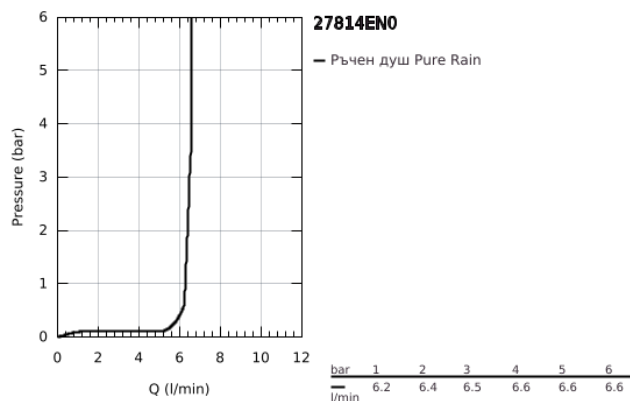

27 814 EN0 RAINSHOWER COSMOPOLITAN 210 ДУШ ГЛАВА С 1 СТРУЯ

PRODUCT DESCRIPTION

- Colour: brushed nickel
- Струя Rain
- Работи при налягане от мин. 0.5 bar
- диам. 210 mm
- 120 дюзи
- Със сферично закрепване
- завъртане на $\pm 15^\circ$
- Свързваща резба $\frac{1}{2}$ "
- GROHE EcoJoy 7,6 l/мин дебитен ограничител
- GROHE DreamSpray перфектна водна струя
- GROHE LongLife finish
- GROHE SpeedClean - система против натрупване на варовик
- макс. дебит (при 3 bar): 7.6 l/min

27 814 EN0 RAINSHOWER COSMOPOLITAN 210 ДУШ ГЛАВА С 1 СТРУЯ

SPARE PARTS, май 2011 – now

10: Spare part set (Spare part-nr. 45933000)