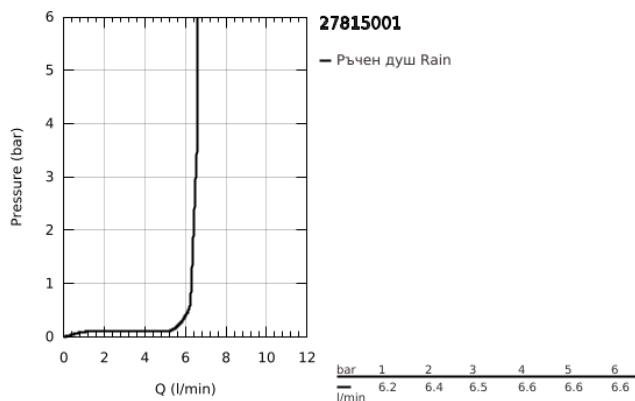

27 815 001 RAINSHOWER F-SERIES 10" ДУШ ГЛАВА С 1 СТРУЯ

PRODUCT DESCRIPTION

- Colour: хром
- Струя Rain
- 254 x 254 mm
- Материал: метал
- Регулируема душ глава +/- 20°
- Свързваща резба 1/2"
- GROHE EcoJoy 6.6 l/min дебитен ограничител
- GROHE DreamSpray перфектна струя
- GROHE LongLife хромирано покритие
- GROHE SpeedClean - система против натрупване на варовик
- подходящ за проточен бойлер

27 815 001 **RAINSHOWER F-SERIES 10" ДУШ ГЛАВА С 1 СТРУЯ**

SPARE PARTS, март 2018 – now

1: Spare part set (Spare part-nr. 48185000)