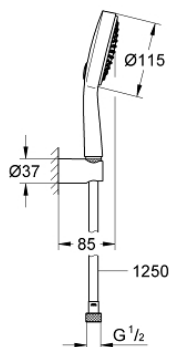

27 838 000 POWER&SOUL COSMOPOLITAN 115 ДУШ ГАРНИТУРА С 2 СТРУИ

PRODUCT DESCRIPTION

- Colour: хром
- Състои се от:
 - Ръчен душ Power&Soul Cosmopolitan 115 (27 661 000)
 - Поставка за ръчен душ (27 056)
 - Шлаух за душ Silverflex 1250 mm (28 362)
- GROHE DreamSpray перфектна струя
- GROHE LongLife хромирано покритие
- GROHE SpeedClean - система против натрупване на варовик
- Inner WaterGuide - изолирано покритие
- TwistStop функция против усукване
- подходящ за проточен бойлер

27 838 000 **POWER&SOUL COSMOPOLITAN 115 ДУШ ГАРНИТУРА С 2 СТРУИ**

SPARE PARTS, май 2011 – now

1: Филтър (Spare part-nr. 0700200M)