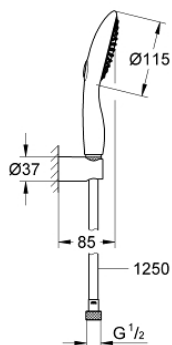

27 839 000 POWER&SOUL 115 ДУШ ГАРНИТУРА С 2 СТРУИ

PRODUCT DESCRIPTION

- Colour: хром
- Състои се от:
 - Ръчен душ Power&Soul 115 (27 671 000)
 - Поставка за ръчен душ (27 056)
 - Шлаух за душ Silverflex 1250 mm (28 362)
- GROHE DreamSpray перфектна струя
- GROHE LongLife хромирано покритие
- GROHE SpeedClean - система против натрупване на варовик
- Inner WaterGuide - изолирано покритие
- TwistStop функция против усукване
- подходящ за проточен бойлер
- Минимално налягане 1 bar.

27 839 000 **POWER&SOUL 115 ДУШ ГАРНИТУРА С 2 СТРУИ**

SPARE PARTS, май 2011 – now

1: Филтър (Spare part-nr. 0700200M)