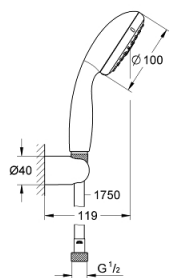

## 27 849 001 TEMPESTA 100 ДУШ ГАРНИТУРА С ПОСТАВКА ЗА ДУШ С 3 СТРУИ

### PRODUCT DESCRIPTION

- Colour: хром
- Състои се от:
- Ръчен душ (28 261)
- Стенен държач за душ (28 605)
- нерегулируемо
- Шлаух за душ Relaxaflex 1750 mm (28 154)
- GROHE DreamSpray перфектна струя
- GROHE LongLife хромирано покритие
- GROHE SpeedClean - система против натрупване на варовик
- Inner WaterGuide - изолирано покритие
- Силиконов пръстен, защитава душа от нараняване при падане
- подходящ за проточен бойлер
- Минимално налягане 1 bar.

27 849 001 **TEMPESTA 100 ДУШ ГАРНИТУРА С ПОСТАВКА  
ЗА ДУШ С 3 СТРУИ**

**SPARE PARTS**, март 2017 – now

1: Филтър (Spare part-nr. 0700200M)