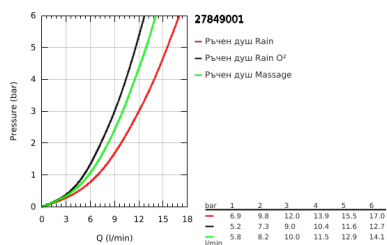

### PRODUCT DESCRIPTION

- Colour: хром
- Състои се от:
- Ръчен душ (28 261)
- Стенен държач за душ (28 605)
- нерегулируемо
- Шлаух за душ Relaxaflex 1750 mm (28 154)
- GROHE DreamSpray перфектна струя
- GROHE LongLife хромирано покритие
- GROHE SpeedClean - система против натрупване на варовик
- Inner WaterGuide - изолирано покритие
- Силиконов пръстен, защитава душа от нараняване при падане
- подходящ за проточен бойлер
- Минимално налягане 1 bar.