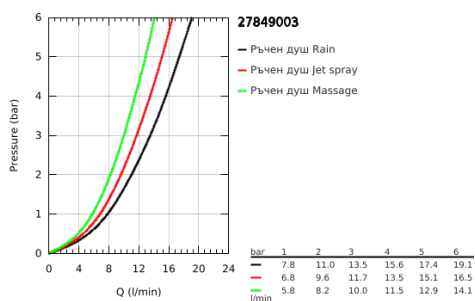

27 849 003 TEMPESTA 110 ДУШ КОМПЛЕКТ С ДЪРЖАЧ ЗА ДУШ И 3 СТРУИ (RAIN, JET, MASSAGE)

PRODUCT DESCRIPTION

- Colour: хром
- Състои се от:
 - hand shower Tempesta 110 (28 261)
 - макс. дебит (при 3 bar): 13.5 l/min
 - wall shower holder Tempesta, non-adjustable (28 605)
 - Шлаух за душ Relexaflex 1750 mm (28 154)
- GROHE SmartSwitch - лесно преключване на струите
- GROHE DreamSpray перфектна струя
- GROHE LongLife хромирано покритие
- GROHE SpeedClean - система против натрупване на варовик
- Inner WaterGuide - изолирано покритие
- Силиконов пръстен, защитава душа от нараняване при падане
- Минимално налягане 1 bar.
- подходящ за проточен бойлер
- професионална серия