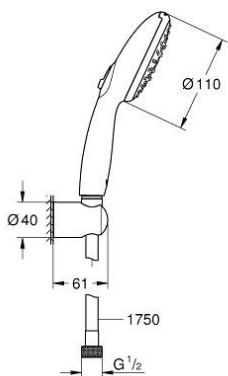

27 849 003 TEMPESTA 110 ДУШ КОМПЛЕКТ С ДЪРЖАЧ ЗА ДУШ И 3 СТРУИ (RAIN, JET, MASSAGE)

PRODUCT DESCRIPTION

- Colour: хром
- Състои се от:
 - hand shower Tempesta 110 (28 261)
 - макс. дебит (при 3 bar): 13.5 l/min
 - wall shower holder Tempesta, non-adjustable (28 605)
 - Шлаух за душ Relexaflex 1750 mm (28 154)
- GROHE SmartSwitch - лесно преключване на струите
- GROHE DreamSpray перфектна струя
- GROHE LongLife хромирано покритие
- GROHE SpeedClean - система против натрупване на варовик
- Inner WaterGuide - изолирано покритие
- Силиконов пръстен, защитава душа от нараняване при падане
- Минимално налягане 1 bar.
- подходящ за проточен бойлер
- професионална серия

27 849 003 **TEMPESTA 110 ДУШ КОМПЛЕКТ С ДЪРЖАЧ ЗА ДУШ И 3 СТРУИ (RAIN, JET, MASSAGE)**

SPARE PARTS, април 2020 – now

1: Филтър (Spare part-nr. 0700200M)