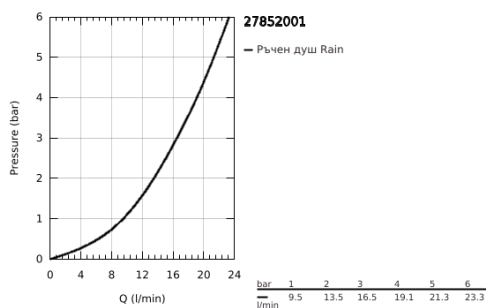

27 852 001 TEMPESTA 100 РЪЧЕН ДУШ С 1 СТРУЯ

PRODUCT DESCRIPTION

- Colour: хром
- Струя Rain
- GROHE DreamSpray перфектна струя
- GROHE LongLife хромирано покритие
- GROHE SpeedClean - система против натрупване на варовик
- Inner WaterGuide - изолирано покритие
- Силиконов пръстен, защитава душа от нараняване при падане
- подходящ за проточен бойлер
- Минимално налягане 1 bar.