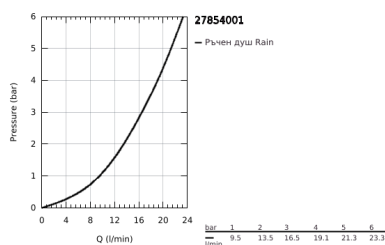

27 854 001 ТЕМПЕСТА 100 ДУШ ГАРНИТУРА С ТРЪБНО ОКАЧВАНЕ

PRODUCT DESCRIPTION

- Colour: хром
- Състои се от:
- Ръчен душ (27 852)
- Тръбно окачване, 900 mm (27 524)
- Шлаух за душ Relaxaflex 1750 mm (28 154)
- GROHE DreamSpray перфектна струя
- GROHE LongLife хромирано покритие
- GROHE SpeedClean - система против натрупване на варовик
- Inner WaterGuide - изолирано покритие
- Силиконов пръстен, защитава душа от нараняване при падане
- подходящ за проточен бойлер