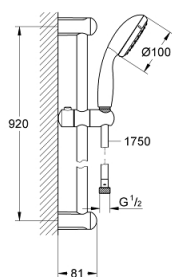

27 854 001 ТЕМПЕСТА 100 ДУШ ГАРНИТУРА С ТРЪБНО ОКАЧВАНЕ

PRODUCT DESCRIPTION

- Colour: хром
- Състои се от:
- Ръчен душ (27 852)
- Тръбно окачване, 900 mm (27 524)
- Шлаух за душ Relaxaflex 1750 mm (28 154)
- GROHE DreamSpray перфектна струя
- GROHE LongLife хромирано покритие
- GROHE SpeedClean - система против натрупване на варовик
- Inner WaterGuide - изолирано покритие
- Силиконов пръстен, защитава душа от нараняване при падане
- подходящ за проточен бойлер

27 854 001 **TEMPESTA 100 ДУШ ГАРНИТУРА С ТРЪБНО ОКАЧВАНЕ**

SPARE PARTS, март 2017 – now

- 1: Държач за тръбно окачване (Spare part-nr. 48098000)
- 2: Регулируем елемент (Spare part-nr. 48099000)
- 3: Филтър (Spare part-nr. 0700200M)
- 4: Подложна шайба (Spare part-nr. 48051000)*