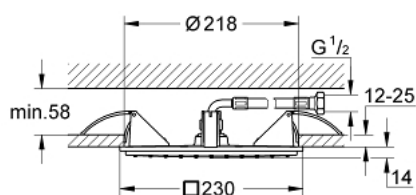

## 27 863 000 RAINSHOWER ALLURE 230 ДУШ ГЛАВА С 1 СТРУЯ

### PRODUCT DESCRIPTION

- Colour: хром
- Струя Rain
- 230 x 230 mm
- Материал: метал
- Свързваща резба 1/2"
- GROHE DreamSpray перфектна струя
- GROHE LongLife хромирано покритие
- GROHE SpeedClean - система против натрупване на варовик
- подходящ за проточен бойлер
- Минимално налягане 1 bar.

27 863 000 **RAINSHOWER ALLURE 230 ДУШ ГЛАВА С 1 СТРУЯ**

**SPARE PARTS**, август 2018 – now

1: Spare part set (Spare part-nr. 48471000)

2: Уплътнение Ø18,5 x Ø12 x 2 (Spare part-nr. 0138900M)