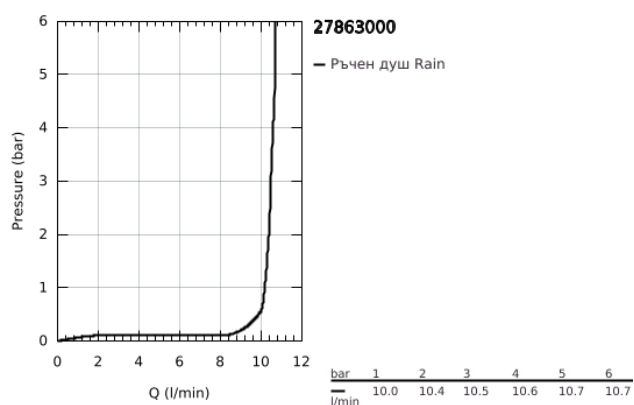

## 27 863 000 RAINSHOWER ALLURE 230 ДУШ ГЛАВА С 1 СТРУЯ

### PRODUCT DESCRIPTION

- Colour: хром
- Струя Rain
- 230 x 230 mm
- Материал: метал
- Свързваща резба 1/2"
- GROHE DreamSpray перфектна струя
- GROHE LongLife хромирано покритие
- GROHE SpeedClean - система против натрупване на варовик
- подходящ за проточен бойлер
- Минимално налягане 1 bar.