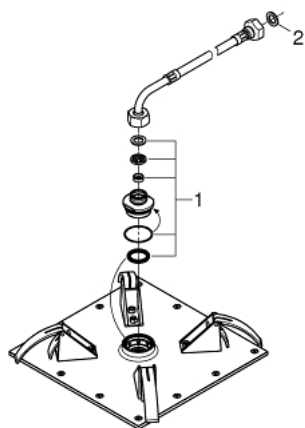

## 27 863 000 RAINSHOWER ALLURE 230 ДУШ ГЛАВА С 1 СТРУЯ

### PRODUCT DESCRIPTION

- Colour: хром
- Струя Rain
- 230 x 230 mm
- Материал: метал
- Свързваща резба 1/2"
- GROHE DreamSpray перфектна струя
- GROHE LongLife хромирано покритие
- GROHE SpeedClean - система против натрупване на варовик
- подходящ за проточен бойлер
- Минимално налягане 1 bar.

27 863 000 **RAINSHOWER ALLURE 230 ДУШ ГЛАВА С 1 СТРУЯ**

**SPARE PARTS**, август 2018 – now

1: Spare part set (Spare part-nr. 48471000)

2: Уплътнение Ø18,5 x Ø12 x 2 (Spare part-nr. 0138900M)