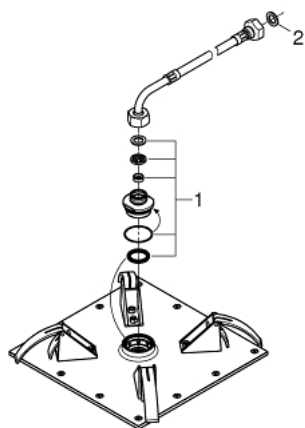

## 27 863 00D RAINSHOWER ALLURE 230 ДУШ ГЛАВА С 1 СТРУЯ

### PRODUCT DESCRIPTION

- Colour: хром
- Струя Rain
- 230 x 230 mm
- От метал
- Свързваща резба 1/2"
- 7,6 л/мин дебитен ограничител
- GROHE DreamSpray перфектна струя
- GROHE LongLife хромирано покритие
- GROHE SpeedClean - система против натрупване на варовик
- подходящ за проточен бойлер
- Минимално налягане 1 bar.

27 863 00D RAINSHOWER ALLURE 230 ДУШ ГЛАВА С 1 СТРУЯ

**SPARE PARTS**, юни 2018 – now

1: Spare part set (Spare part-nr. 48469000)

2: Уплътнение Ø18,5 x Ø12 x 2 (Spare part-nr. 0138900M)