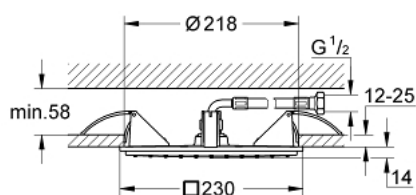

## 27 863 00D RAINSHOWER ALLURE 230 ДУШ ГЛАВА С 1 СТРУЯ

### PRODUCT DESCRIPTION

- Colour: хром
- Струя Rain
- 230 x 230 mm
- От метал
- Свързваща резба 1/2"
- 7,6 л/мин дебитен ограничител
- GROHE DreamSpray перфектна струя
- GROHE LongLife хромирано покритие
- GROHE SpeedClean - система против натрупване на варовик
- подходящ за проточен бойлер
- Минимално налягане 1 bar.

27 863 00D RAINSHOWER ALLURE 230 ДУШ ГЛАВА С 1 СТРУЯ

**SPARE PARTS**, юни 2018 – now

1: Spare part set (Spare part-nr. 48469000)

2: Уплътнение Ø18,5 x Ø12 x 2 (Spare part-nr. 0138900M)