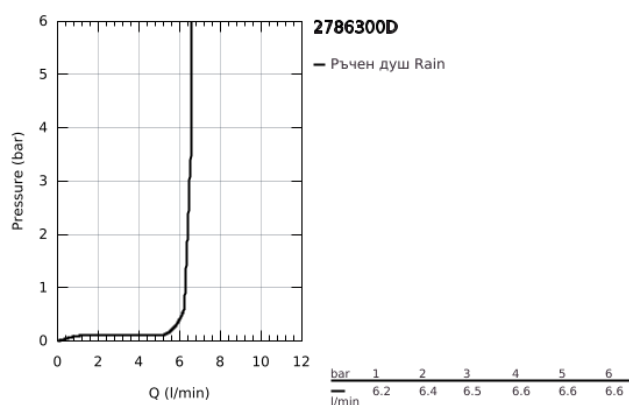

## 27 863 00D RAINSHOWER ALLURE 230 ДУШ ГЛАВА С 1 СТРУЯ

### PRODUCT DESCRIPTION

- Colour: хром
- Струя Rain
- 230 x 230 mm
- От метал
- Свързваща резба 1/2"
- 7,6 л/мин дебитен ограничител
- GROHE DreamSpray перфектна струя
- GROHE LongLife хромирано покритие
- GROHE SpeedClean - система против натрупване на варовик
- подходящ за проточен бойлер
- Минимално налягане 1 bar.