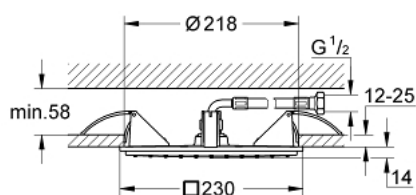

27 863 00F RAINSHOWER ALLURE 230 ДУШ ГЛАВА С 1 СТРУЯ

PRODUCT DESCRIPTION

- Colour: хром
- Струя Rain
- 230 x 230 mm
- Материал: метал
- Свързваща резба 1/2"
- 7,6 л/мин дебитен ограничител
- GROHE DreamSpray перфектна струя
- GROHE LongLife хромирано покритие
- GROHE SpeedClean - система против натрупване на варовик
- подходящ за проточен бойлер
- Минимално налягане 1 bar.

27 863 00F **RAINSHOWER ALLURE 230 ДУШ ГЛАВА С 1 СТРУЯ**

SPARE PARTS, октомври 2018 – now

1: Spare part set (Spare part-nr. 48469000)

2: Уплътнение Ø18,5 x Ø12 x 2 (Spare part-nr. 0138900M)