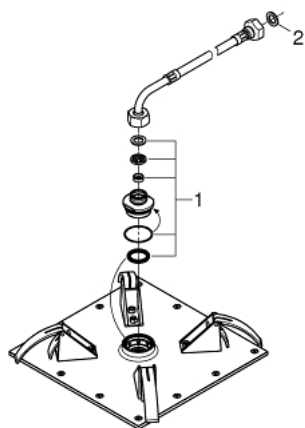

27 863 00F RAINSHOWER ALLURE 230 ДУШ ГЛАВА С 1 СТРУЯ

PRODUCT DESCRIPTION

- Colour: хром
- Струя Rain
- 230 x 230 mm
- Материал: метал
- Свързваща резба 1/2"
- 7,6 л/мин дебитен ограничител
- GROHE DreamSpray перфектна струя
- GROHE LongLife хромирано покритие
- GROHE SpeedClean - система против натрупване на варовик
- подходящ за проточен бойлер
- Минимално налягане 1 bar.

27 863 00F **RAINSHOWER ALLURE 230 ДУШ ГЛАВА С 1 СТРУЯ**

SPARE PARTS, октомври 2018 – now

1: Spare part set (Spare part-nr. 48469000)

2: Уплътнение Ø18,5 x Ø12 x 2 (Spare part-nr. 0138900M)