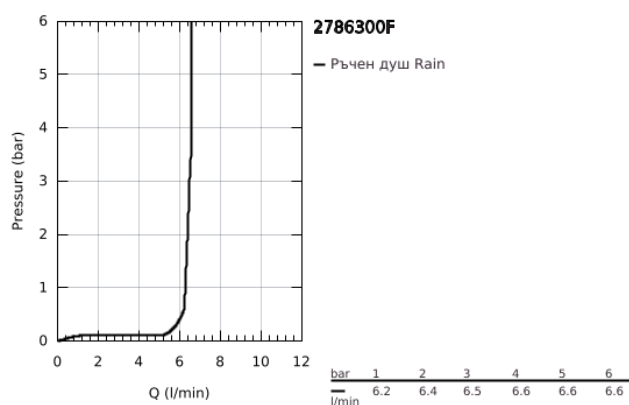

27 863 00F RAINSHOWER ALLURE 230 ДУШ ГЛАВА С 1 СТРУЯ

PRODUCT DESCRIPTION

- Colour: хром
- Струя Rain
- 230 x 230 mm
- Материал: метал
- Свързваща резба 1/2"
- 7,6 л/мин дебитен ограничител
- GROHE DreamSpray перфектна струя
- GROHE LongLife хромирано покритие
- GROHE SpeedClean - система против натрупване на варовик
- подходящ за проточен бойлер
- Минимално налягане 1 bar.

27 863 00F **RAINSHOWER ALLURE 230 ДУШ ГЛАВА С 1 СТРУЯ**

SPARE PARTS, октомври 2018 – now

1: Spare part set (Spare part-nr. 48469000)

2: Уплътнение Ø18,5 x Ø12 x 2 (Spare part-nr. 0138900M)