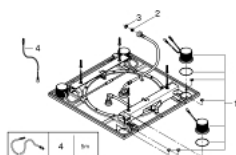

## 27 865 00F RAINSHOWER F-SERIES 20" ДУШ ГЛАВА ЗА ВГРАЖДАНЕ КЪМ ТАВАНА СЪС СВЕТЛИНА

### PRODUCT DESCRIPTION

- Colour: хром
- Струя Rain
- 508 x 508 x 59 mm
- Материал: метал
- Мека светлина с много променящи се цветове
- Възможност за избор на светлината в определен цвят
- Захранване за електрическа мрежа за светлината 12 V DC
- CE маркировка
- 7,6 l/мин дебитен ограничител
- GROHE DreamSpray перфектна струя
- GROHE LongLife хромирано покритие
- GROHE SpeedClean - система против натрупване на варовик
- подходящ за проточен бойлер
- необходимо тяло за вграждане (29 069 000), F-digital Deluxe кутия за управление (36 397 000), Bluetooth модул (36 371 000) и различни кабелни връзки – тези продукти се поръчват отделно, според инсталацията
- Този продукт съдържа монтирани LED лампи, които не могат да бъдат сменяни, енергиен клас: A+
- За подробно информация моля свържете се с местния отдел за работа с клиенти на GROHE