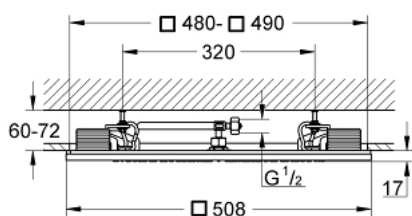

## 27 865 00F RAINSHOWER F-SERIES 20" ДУШ ГЛАВА ЗА ВГРАЖДАНЕ КЪМ ТАВАНА СЪС СВЕТЛИНА

### PRODUCT DESCRIPTION

- Colour: хром
- Струя Rain
- 508 x 508 x 59 mm
- Материал: метал
- Мека светлина с много променящи се цветове
- Възможност за избор на светлината в определен цвят
- Захранване за електрическа мрежа за светлината 12 V DC
- CE маркировка
- 7,6 l/мин дебитен ограничител
- GROHE DreamSpray перфектна струя
- GROHE LongLife хромирано покритие
- GROHE SpeedClean - система против натрупване на варовик
- подходящ за проточен бойлер
- необходимо тяло за вграждане (29 069 000), F-digital Deluxe кутия за управление (36 397 000), Bluetooth модул (36 371 000) и различни кабелни връзки – тези продукти се поръчват отделно, според инсталацията
- Този продукт съдържа монтирани LED лампи, които не могат да бъдат сменяни, енергиен клас: A+
- За подробно информация моля свържете се с местния отдел за работа с клиенти на GROHE